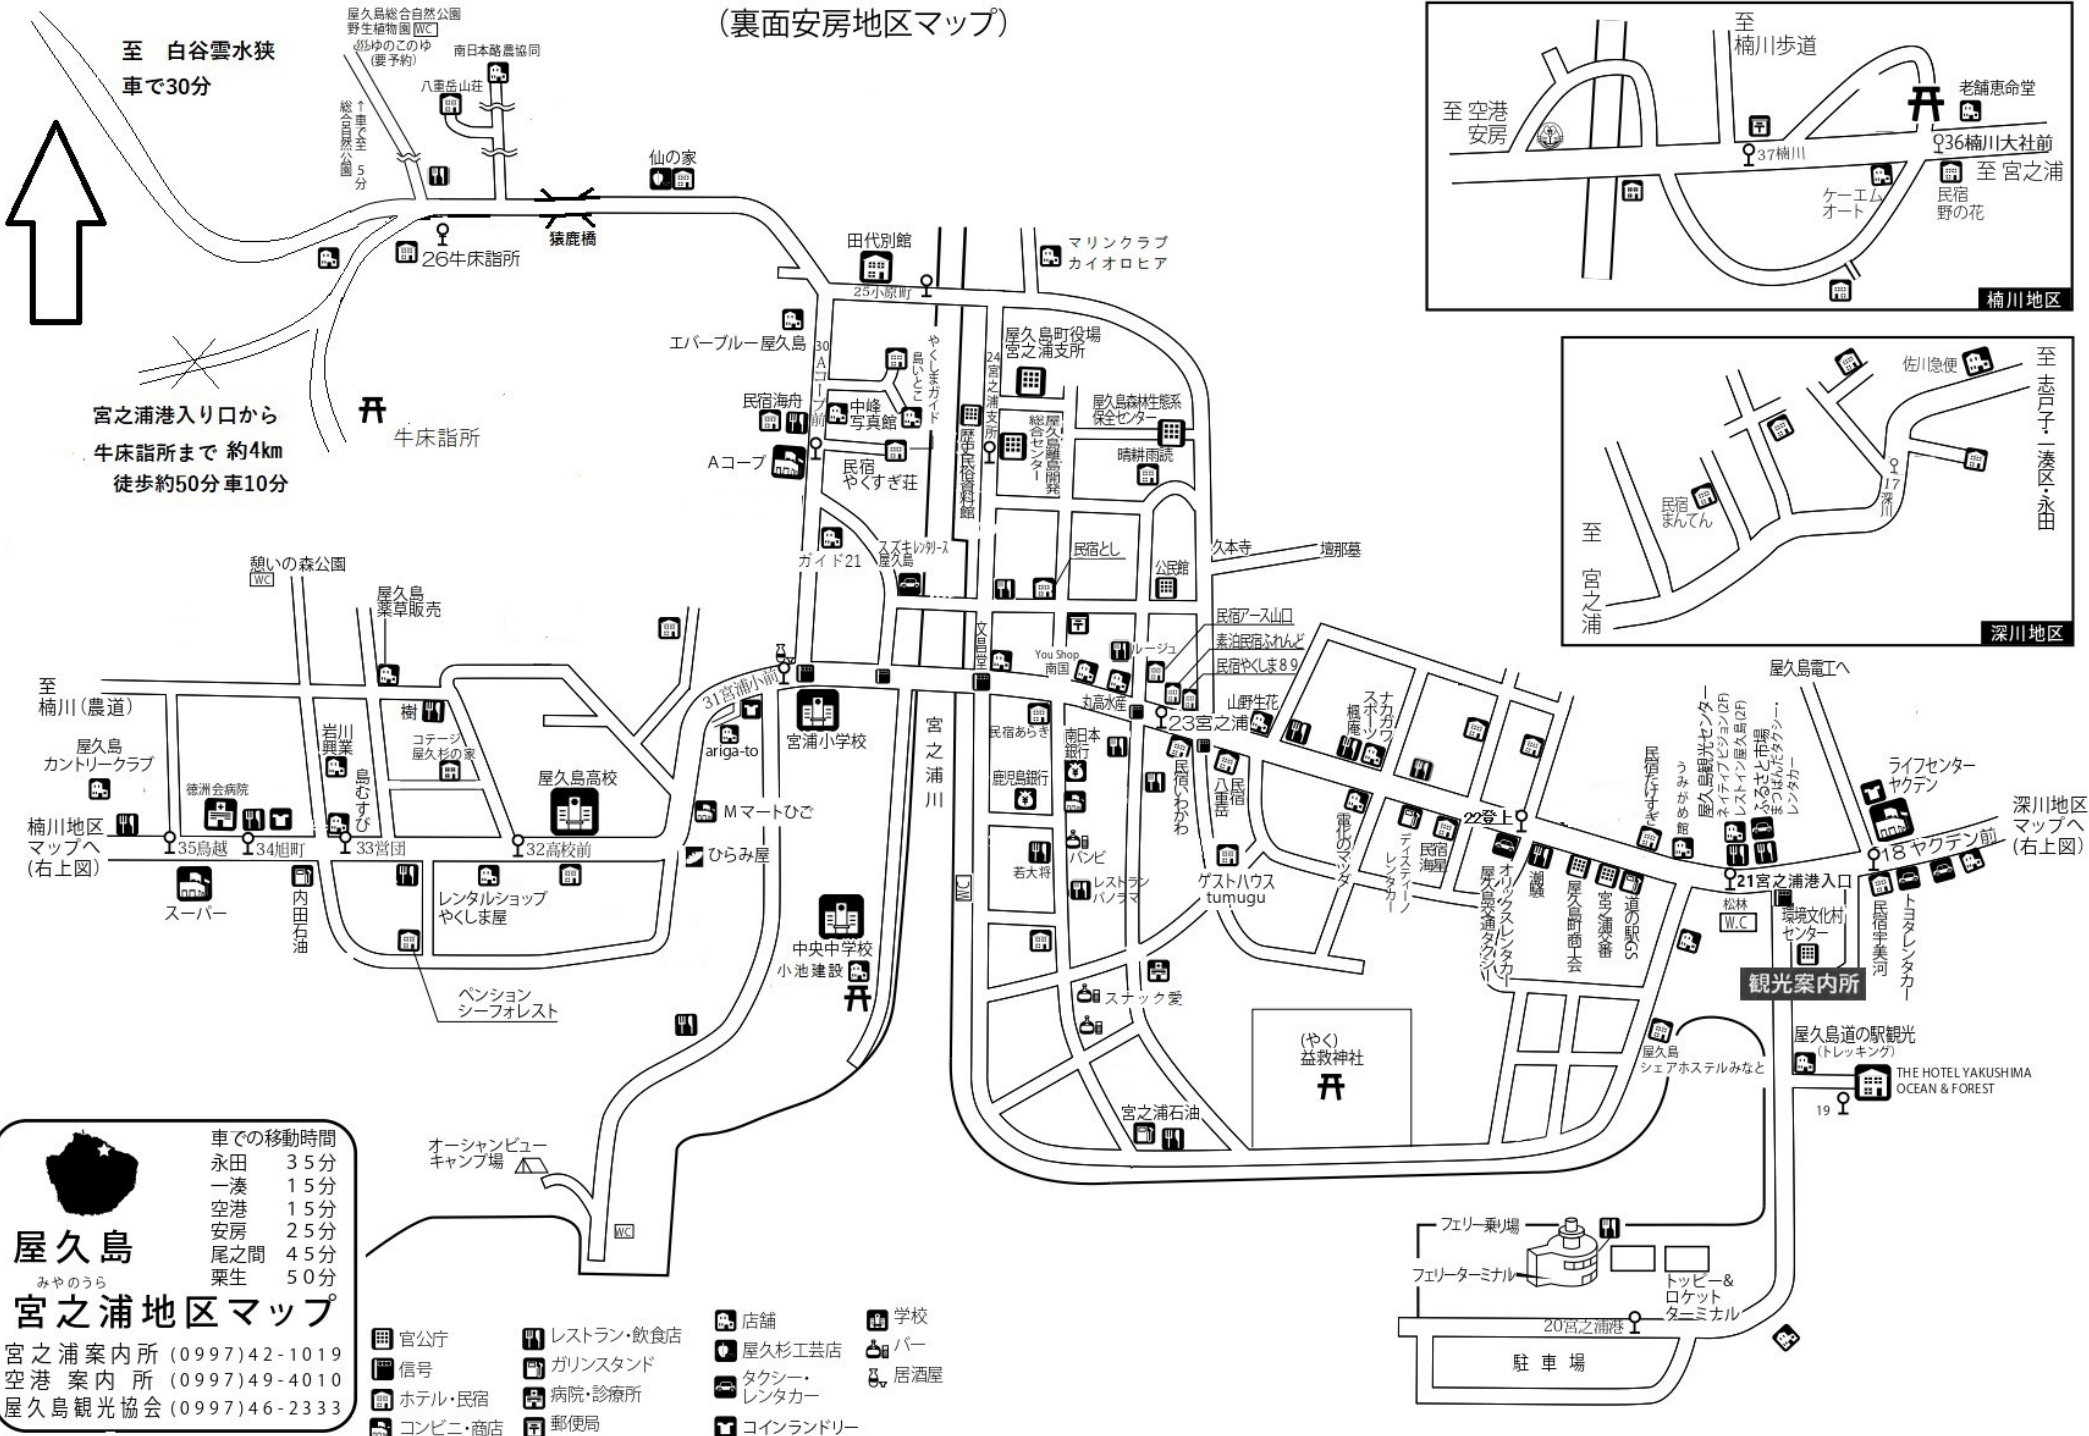

(裏面安房地区マップ)

至 白谷雲水狭
車で30分

宮之浦港入り口から
牛床詣所まで 約4km
徒歩約50分 車10分

至 楠川(農道)
屋久島
カントリークラブ
楠川地区
マップへ
(右上図)

至 志日子・一湊区・永田
深川地区
マップへ
(右上図)

屋久島
みやのうら

宮之浦地区マップ

宮之浦案内所 (0997)42-1019
空港案内所 (0997)49-4010
屋久島観光協会 (0997)46-2333

車での移動時間	
永田	35分
一湊	15分
空港	15分
安房	25分
尾之間	45分
粟生	50分

- [Icon] 宮公庁
- [Icon] レストラン・飲食店
- [Icon] 店舗
- [Icon] 学校
- [Icon] 信号
- [Icon] ガリンスタンド
- [Icon] 屋久杉工芸店
- [Icon] パー
- [Icon] ホテル・民宿
- [Icon] 病院・診療所
- [Icon] タクシー・レンタカー
- [Icon] 居酒屋
- [Icon] コンビニ・商店
- [Icon] 郵便局
- [Icon] コインランドリー