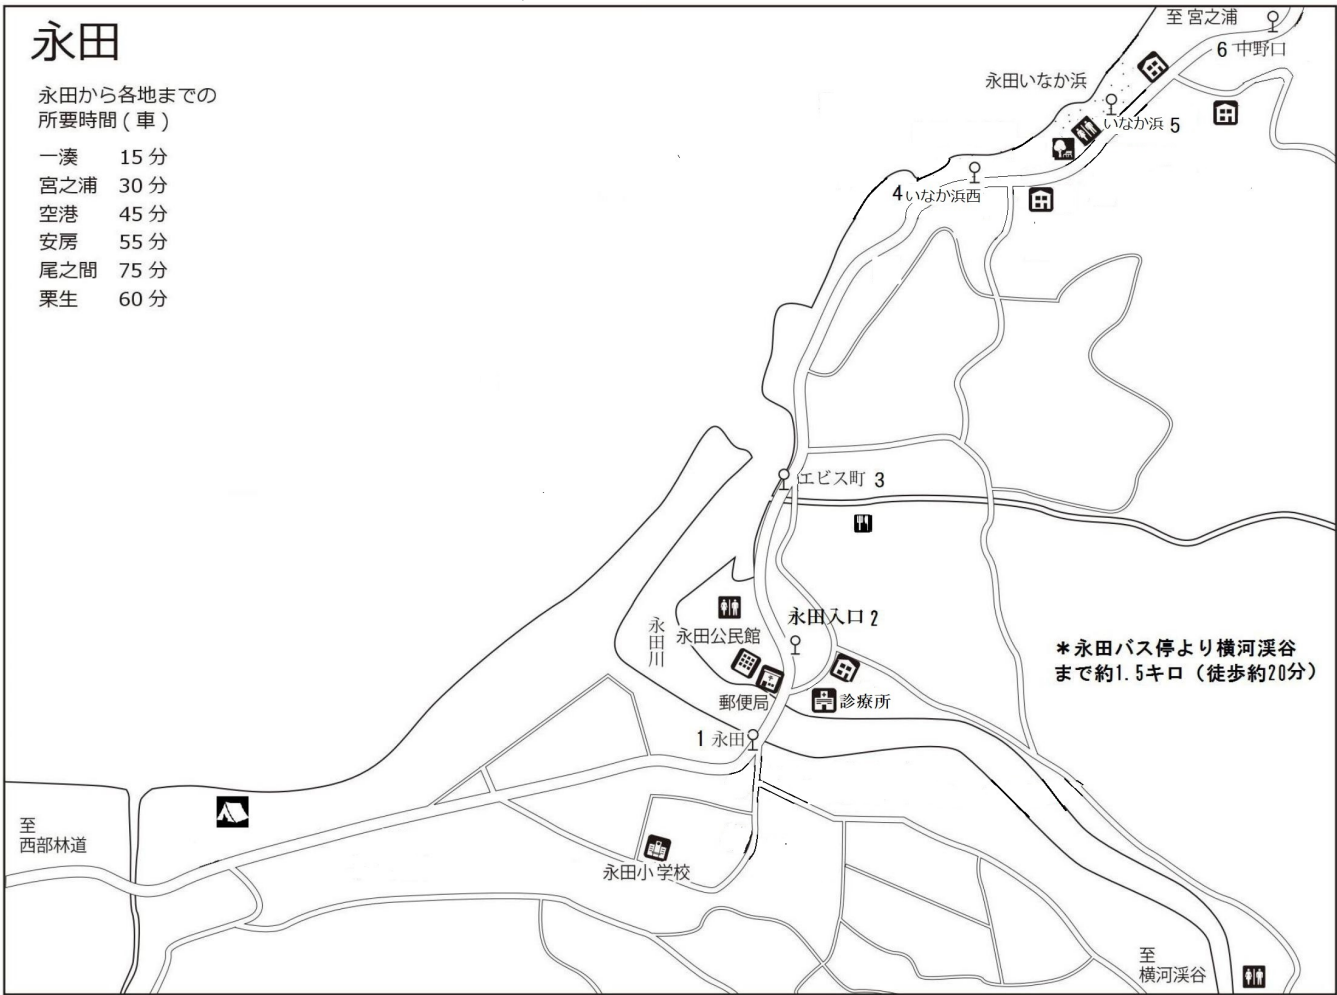

# 永田・一湊 観光マップ

## 永田

永田から各地までの  
所要時間(車)

- 一湊 15分
- 宮之浦 30分
- 空港 45分
- 安房 55分
- 尾之間 75分
- 栗生 60分

## 一湊

一湊から各地までの  
所要時間(車)

- 永田 15分
- 宮之浦 15分
- 空港 30分
- 安房 40分
- 尾之間 50分
- 栗生 80分

2024年6月8日

宮之浦案内所 0997-42-1019  
 安房案内所 0997-46-2333  
 小瀬田事務局 0997-49-4010

(公社)屋久島観光協会

- |           |     |        |
|-----------|-----|--------|
| 施設・建物     | 郵便局 | 病院・診療所 |
| ホテル・民宿    | 学校  | 観光スポット |
| コンビニ・商店   | トイレ | 交番     |
| レストラン・飲食店 | バス停 |        |