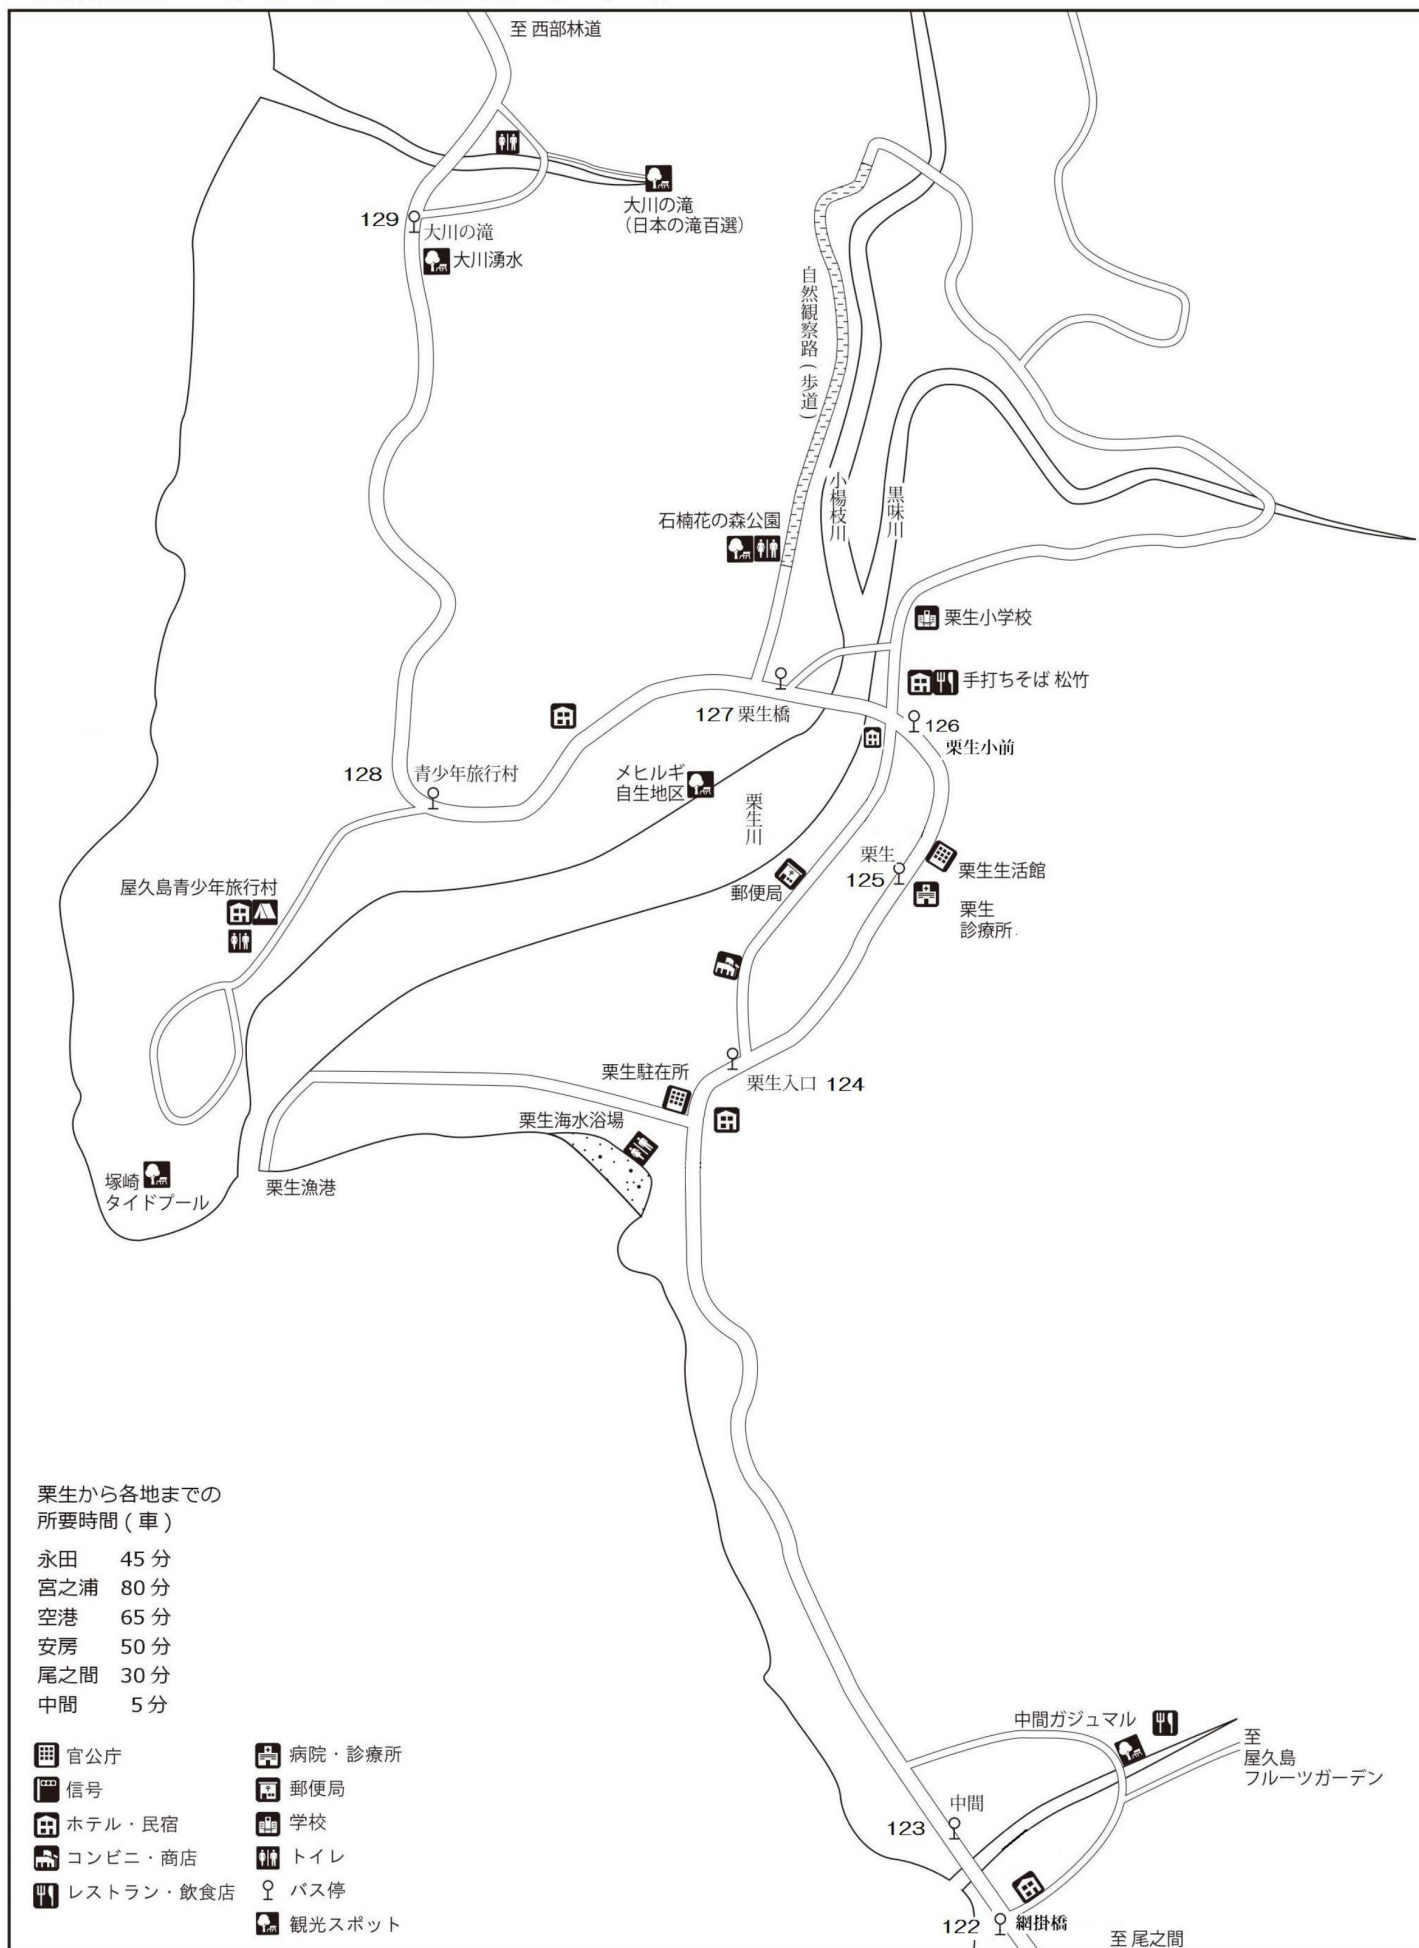

栗生・中間 観光マップ

令和6年4月12日