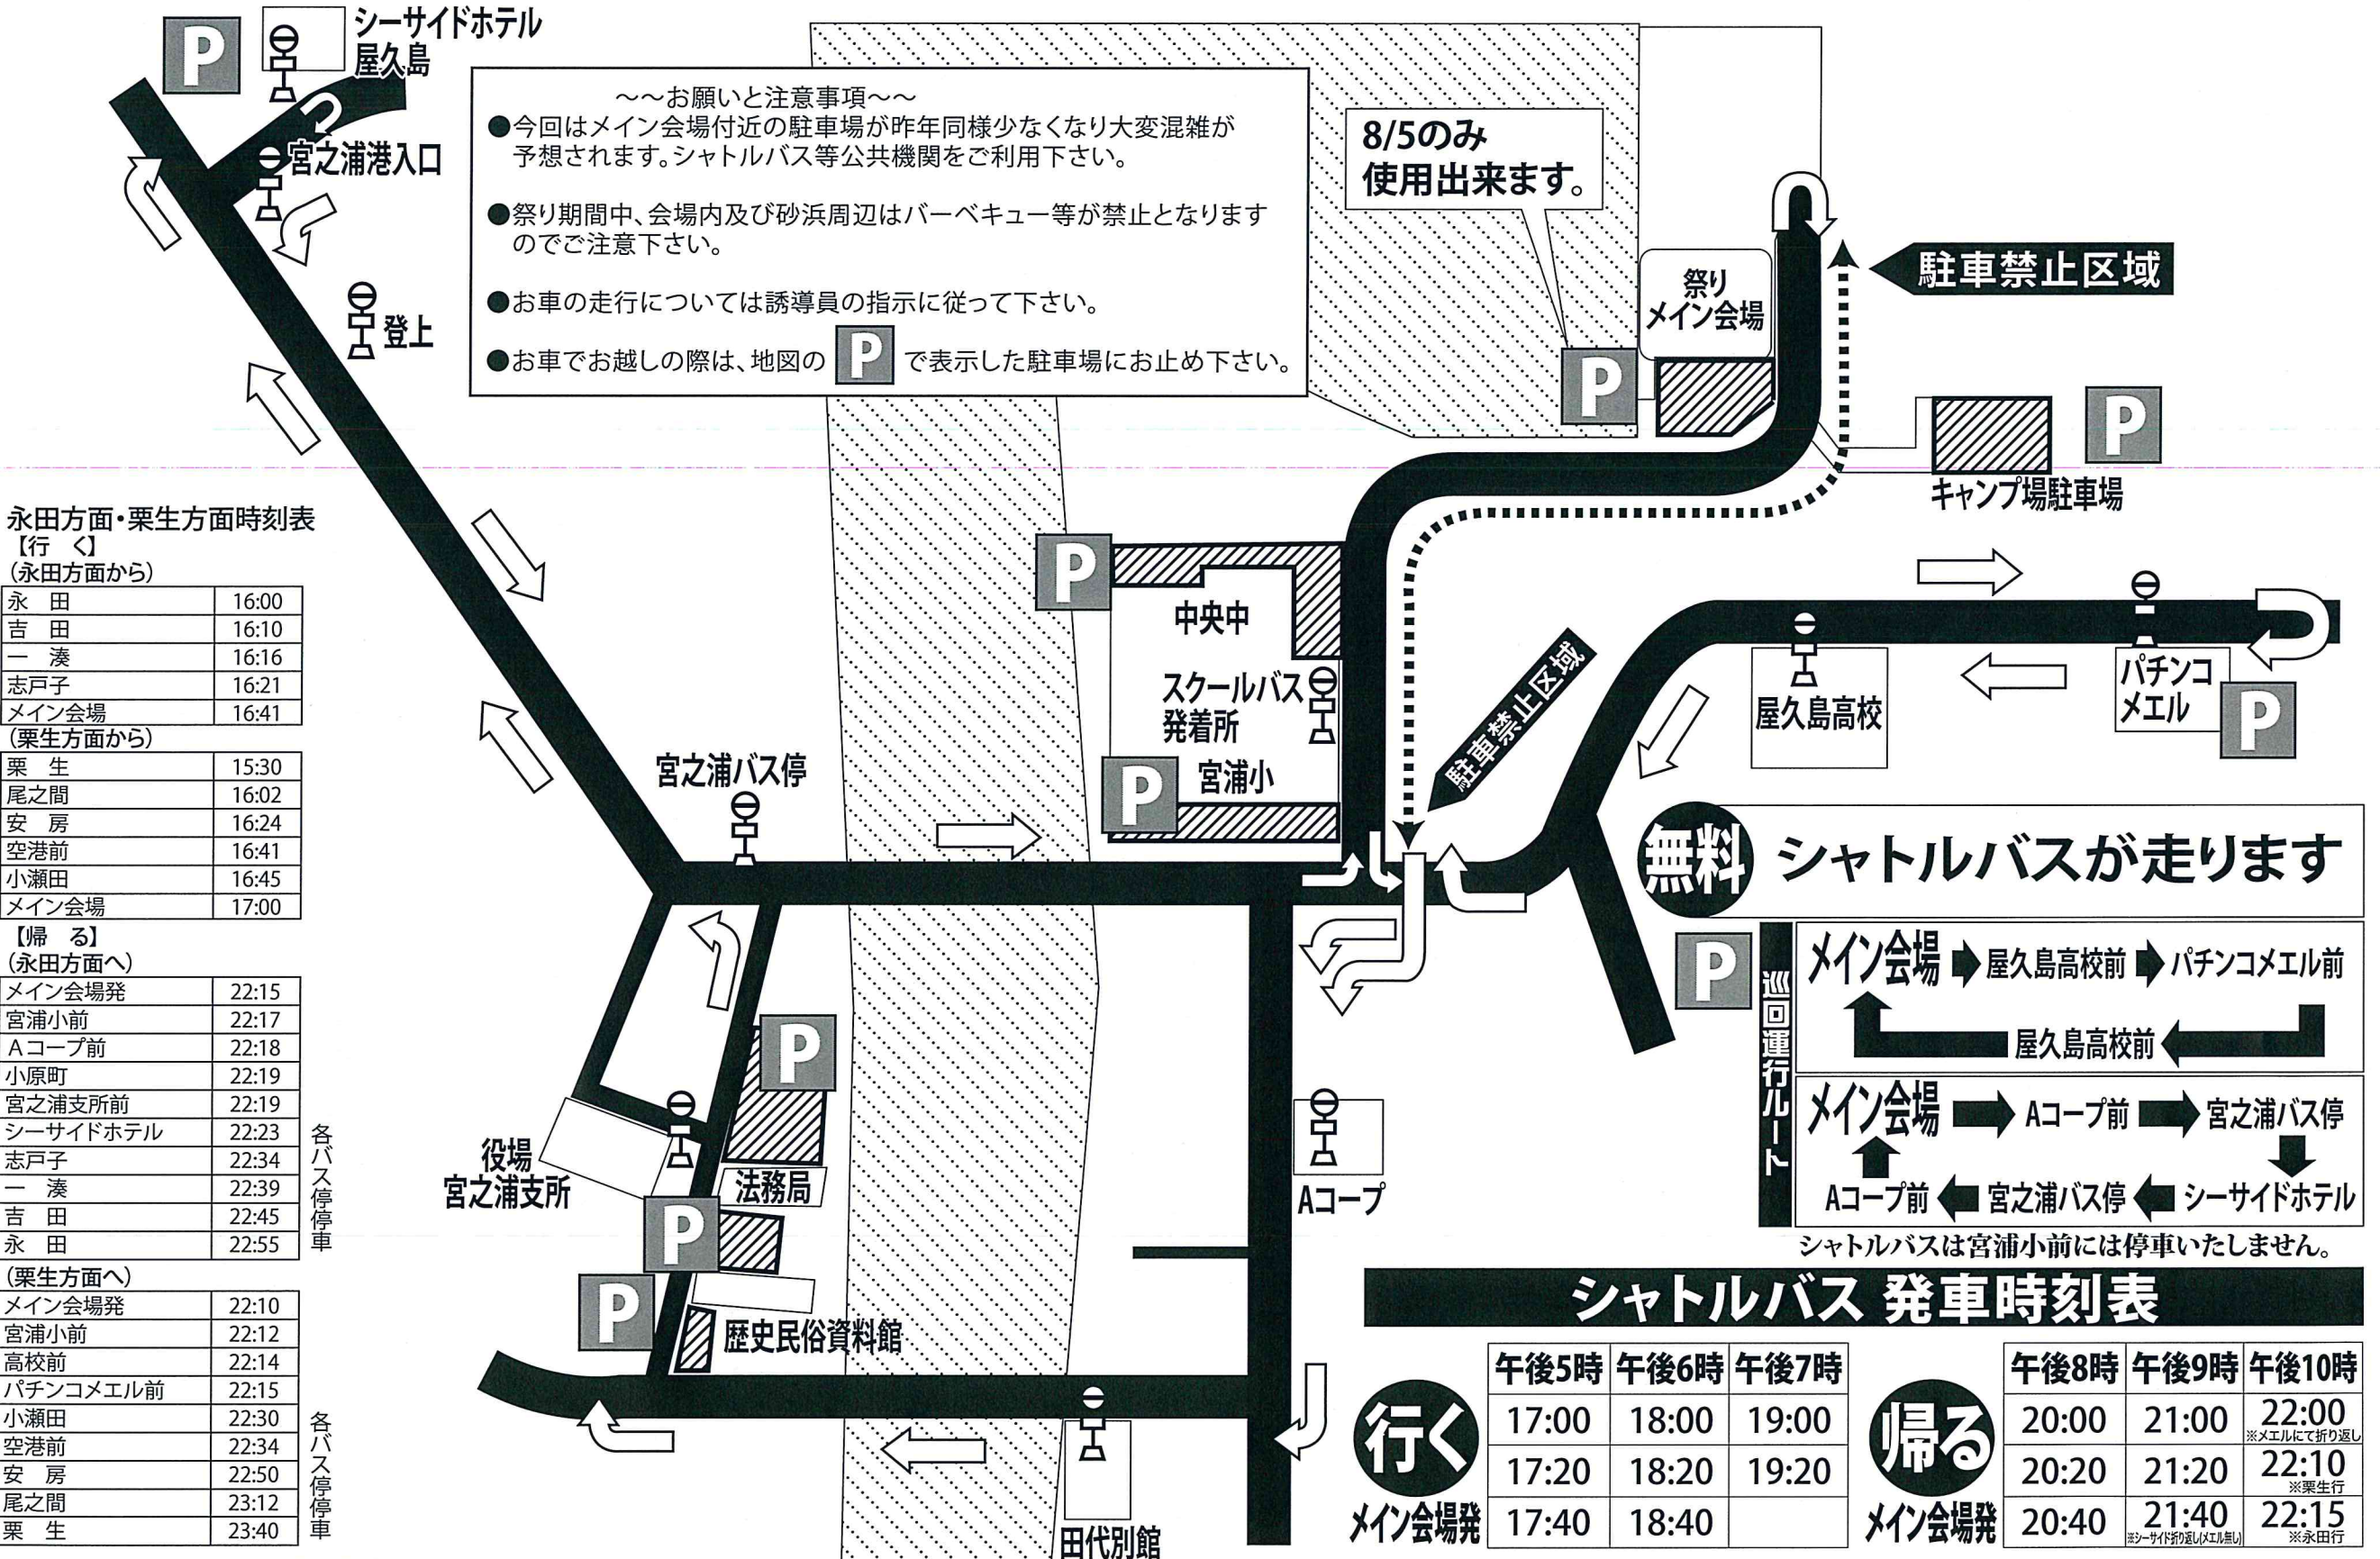

屋久島で神山祭り会場と指定駐車場ののご案内(8/5・6)

永田方面・栗生方面時刻表

【行く】
(永田方面から)

永田	16:00
吉田	16:10
一湊	16:16
志戸子	16:21
メイン会場	16:41

(栗生方面から)

栗生	15:30
尾之間	16:02
安房	16:24
空港前	16:41
小瀬田	16:45
メイン会場	17:00

【帰る】
(永田方面へ)

メイン会場発	22:15
宮浦小前	22:17
Aコープ前	22:18
小原町	22:19
宮之浦支所前	22:19
シーサイドホテル	22:23
志戸子	22:34
一湊	22:39
吉田	22:45
永田	22:55

(栗生方面へ)

メイン会場発	22:10
宮浦小前	22:12
高校前	22:14
パチンコメエル前	22:15
小瀬田	22:30
空港前	22:34
安房	22:50
尾之間	23:12
栗生	23:40

※児童の方は、保護者同伴でお越しください。

※お客様の状況により、時刻は多少前後することがありますのでご了承ください。