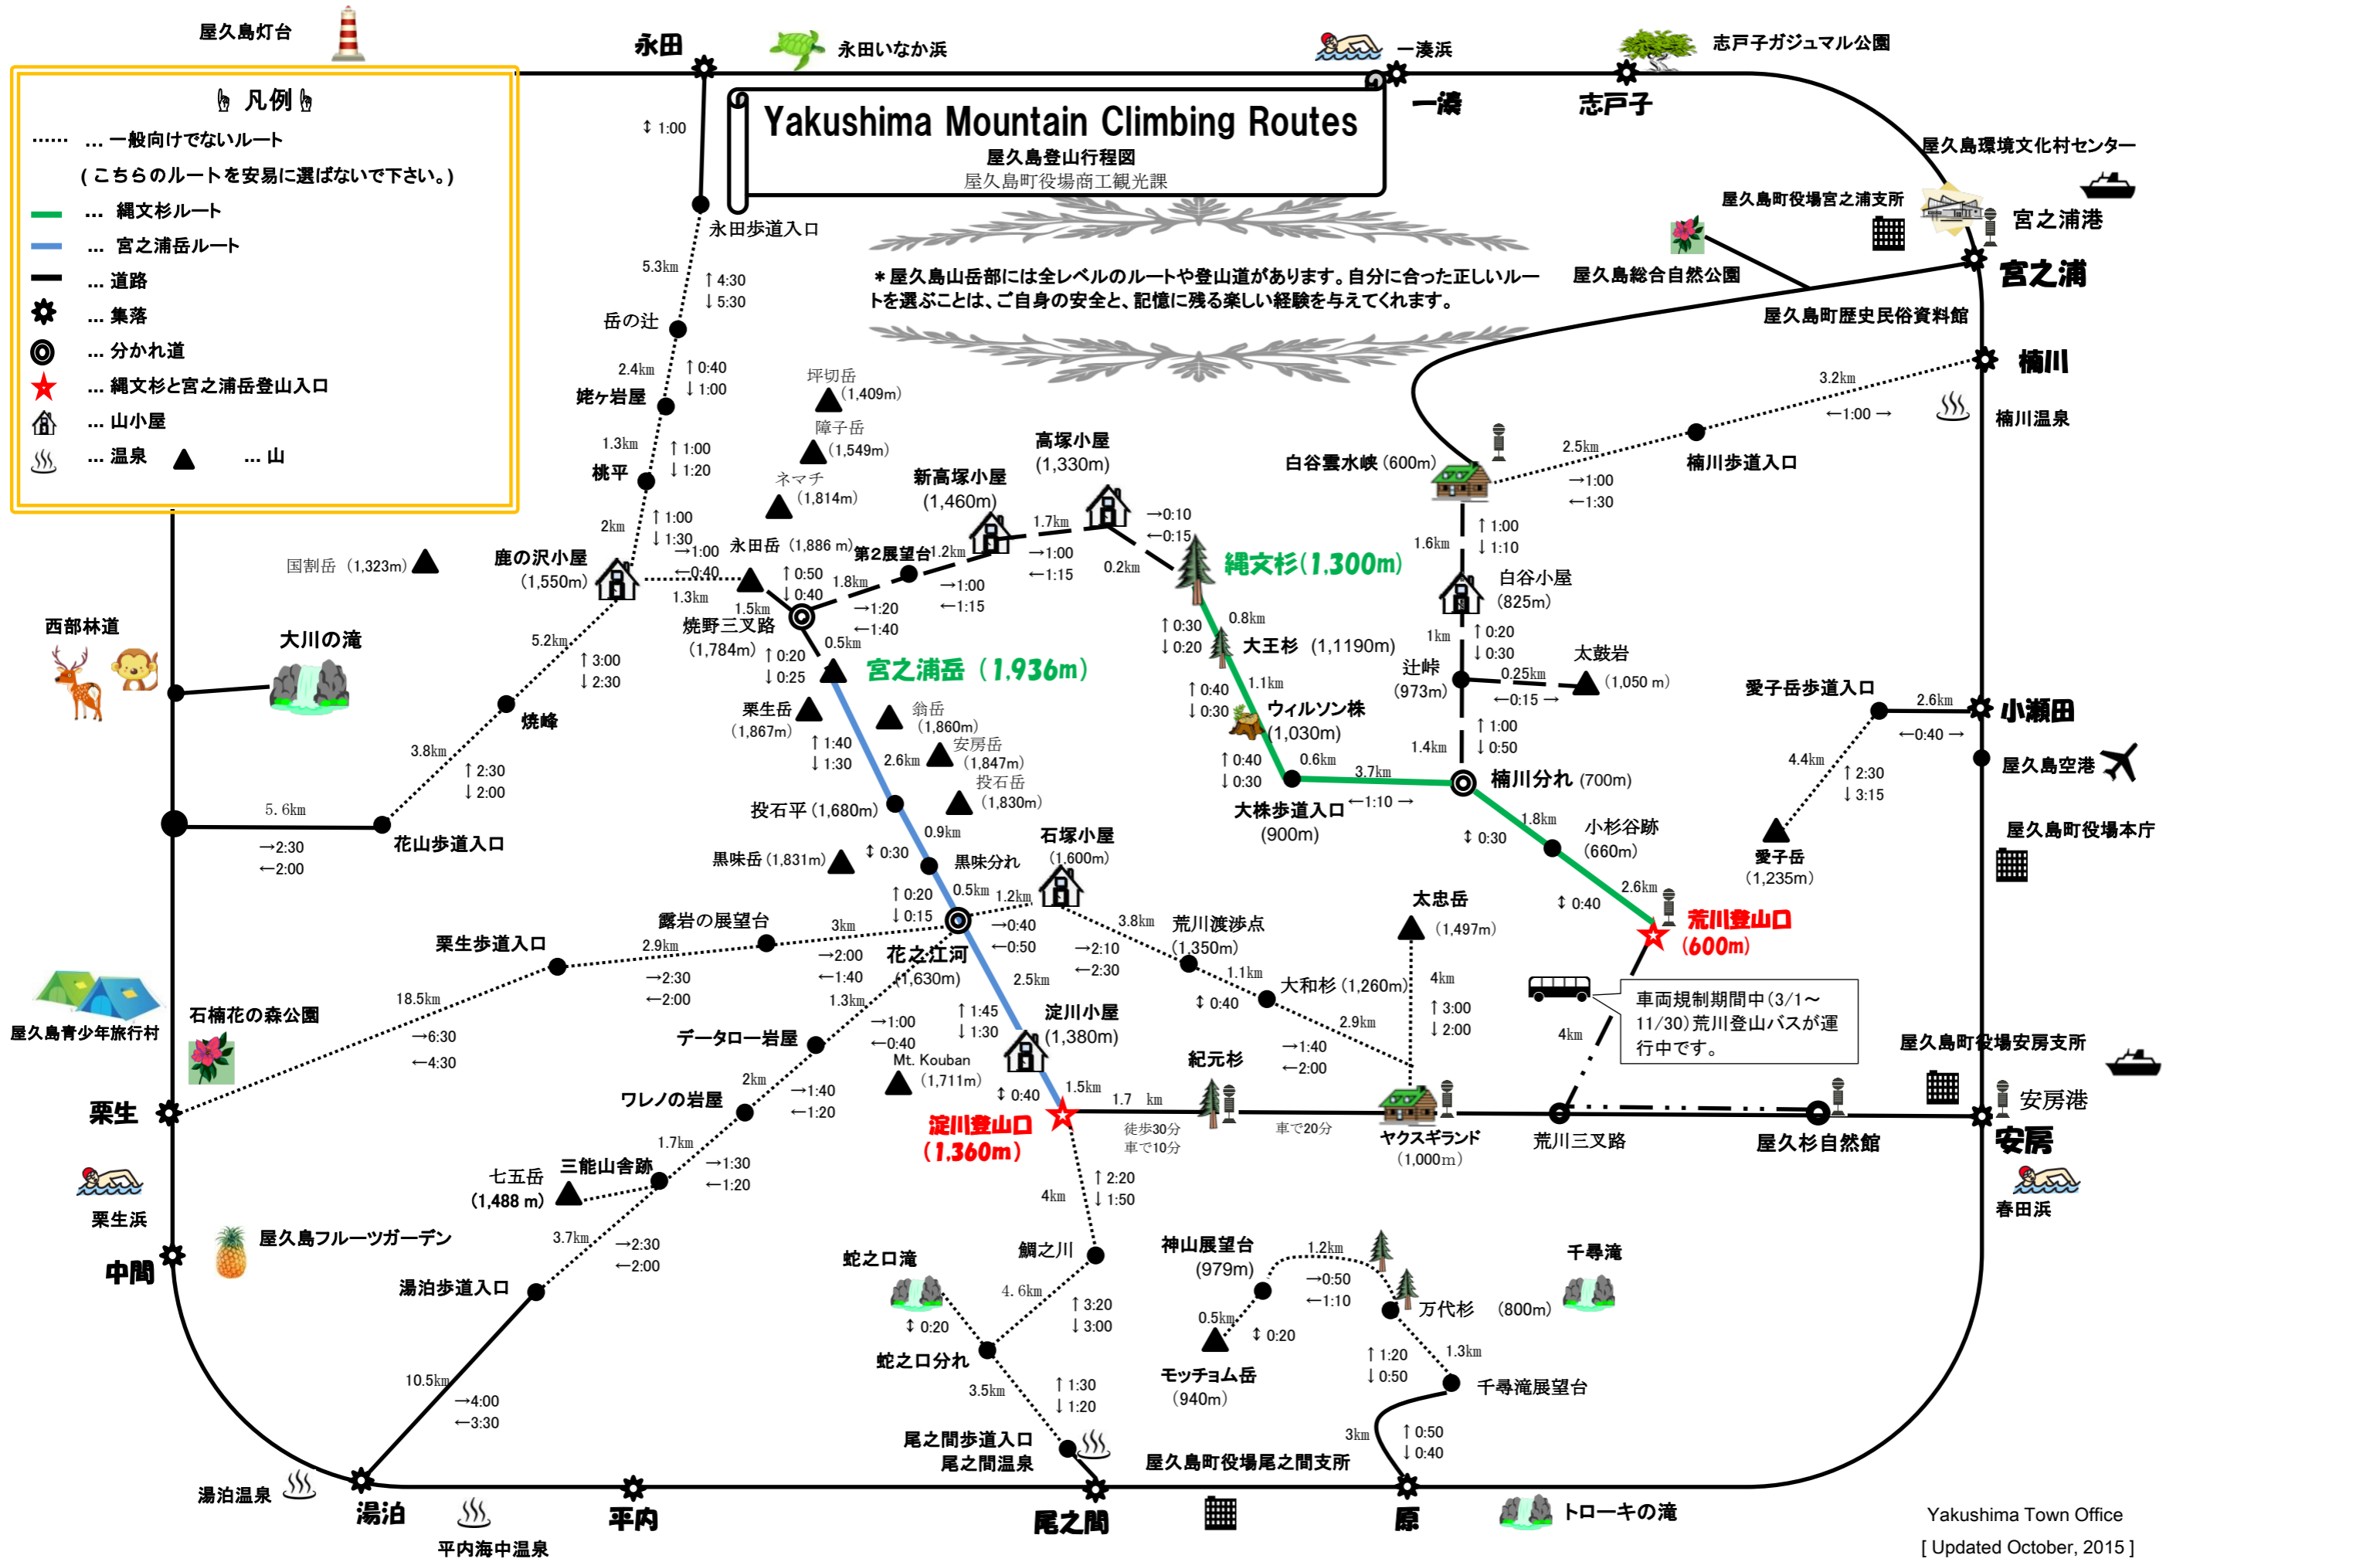

凡例

- ..... ... 一般向けでないルート  
(こちらのルートを安易に選ばないで下さい。)
- ... 縄文杉ルート
- ... 宮之浦岳ルート
- ... 道路
- ⚙ ... 集落
- ⊙ ... 分かれ道
- ★ ... 縄文杉と宮之浦岳登山入口
- 🏠 ... 山小屋
- ♨ ... 温泉 ▲ ... 山

# Yakushima Mountain Climbing Routes

屋久島登山行程図  
屋久島町役場商工観光課

\* 屋久島山岳部には全レベルのルートや登山道があります。自分に合った正しいルートを選ぶことは、ご自身の安全と、記憶に残る楽しい経験を与えてくれます。

車両規制期間中(3/1~11/30)荒川登山バスが運行中です。