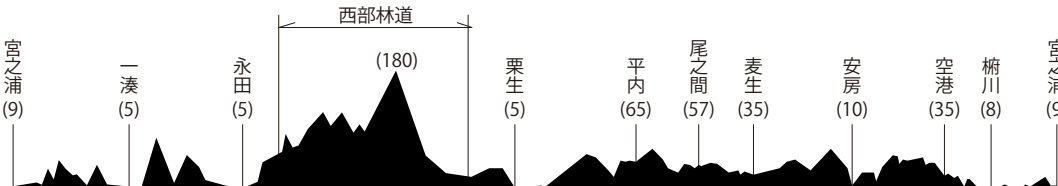

屋久島レンタサイクル 一覧表

作成者:公益社団法人屋久島観光協会
作成日:平成27年10月17日