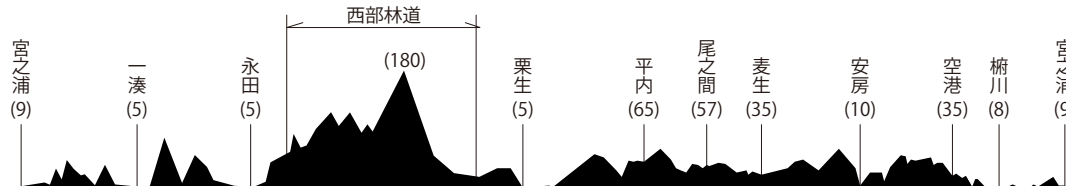

屋久島レンタサイクル 一覧表

作成者:公益社団法人屋久島観光協会
作成日:平成27年10月17日

レンタバイク店 ☎ (0997)

屋久島観光センター 42-0091
宮之浦
21段変速クロスバイク×30台
1日1500円(税込み)

寺田レンタカー 42-0460
宮之浦
MTB×10台
1日2,500円(税込み)
3時間1000円 6時間1500円

YOSHOP南国 46-2705
安房
クロスバイク(21段変速)×3台
MTB (21段変速)×5台
1日800円(税込み) 1時間 200円
ロードバイク (18段変速)×1台
1日1500円(税込み)

屋久島サウスビレッジ 47-3751
平内
クロスバイク24段変速 (1台)
1日1000円(税別)
軽快車5段変速 (5台) 1日800円(税別)

緑の風レンタサイクル

1日1000円
6段変速クロスバイク×100台
宮之浦と安房 でレンタル・返却可

市外局番 (0997)

宮之浦 屋久島観光センター 42-0091
安房 森のきらめき 49-7101