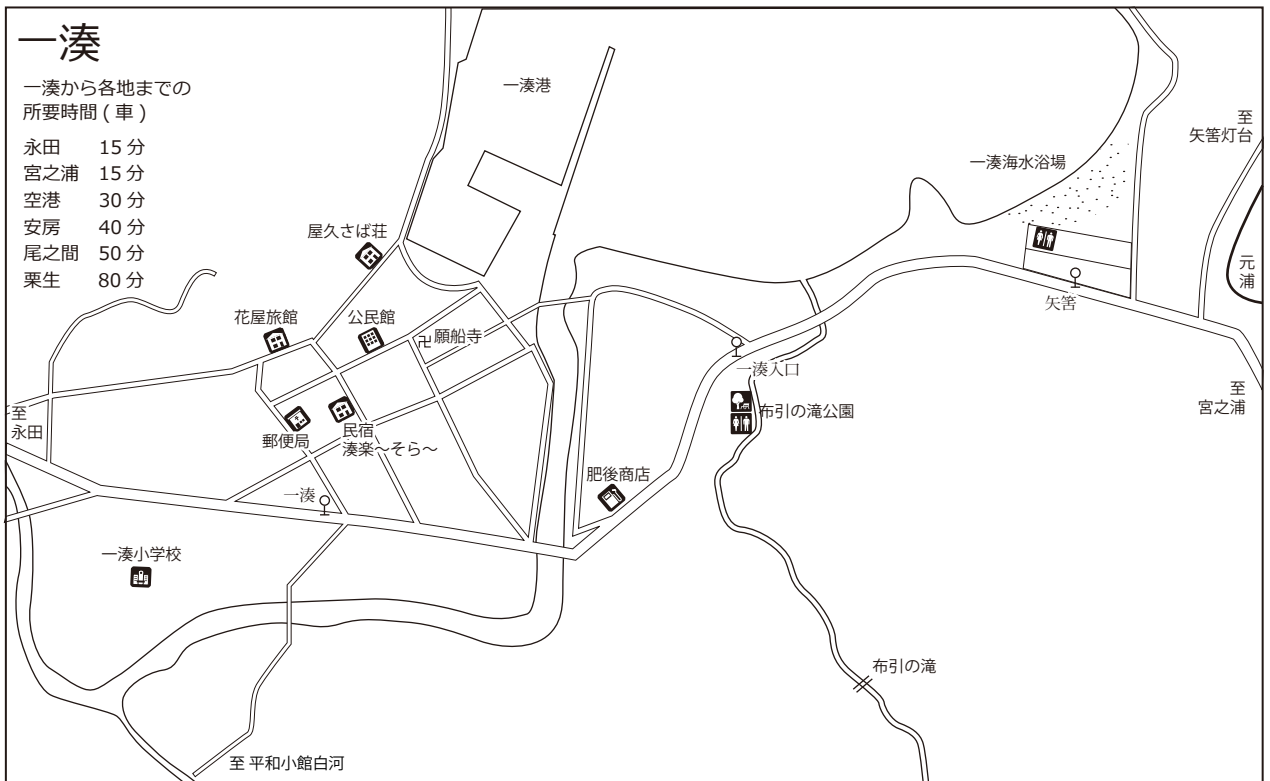

永田

永田から各地までの
所要時間(車)

一湊	15分
宮之浦	30分
空港	45分
安房	55分
尾之間	75分
栗生	60分

一湊

一湊から各地までの
所要時間(車)

永田	15分
宮之浦	15分
空港	30分
安房	40分
尾之間	50分
栗生	80分

ながた いっそう
永田・一湊 観光マップ

平成28年10月 25日

- 施設・建物
- ホテル・民宿
- コンビニ・商店
- レストラン・飲食店
- 病院・診療所
- 郵便局
- 学校
- トイレ
- バス停
- 観光スポット

宮之浦案内所 0997-42-1019
安房案内所 0997-46-2333
小瀬田事務局 0997-49-4010
(公社)屋久島観光協会