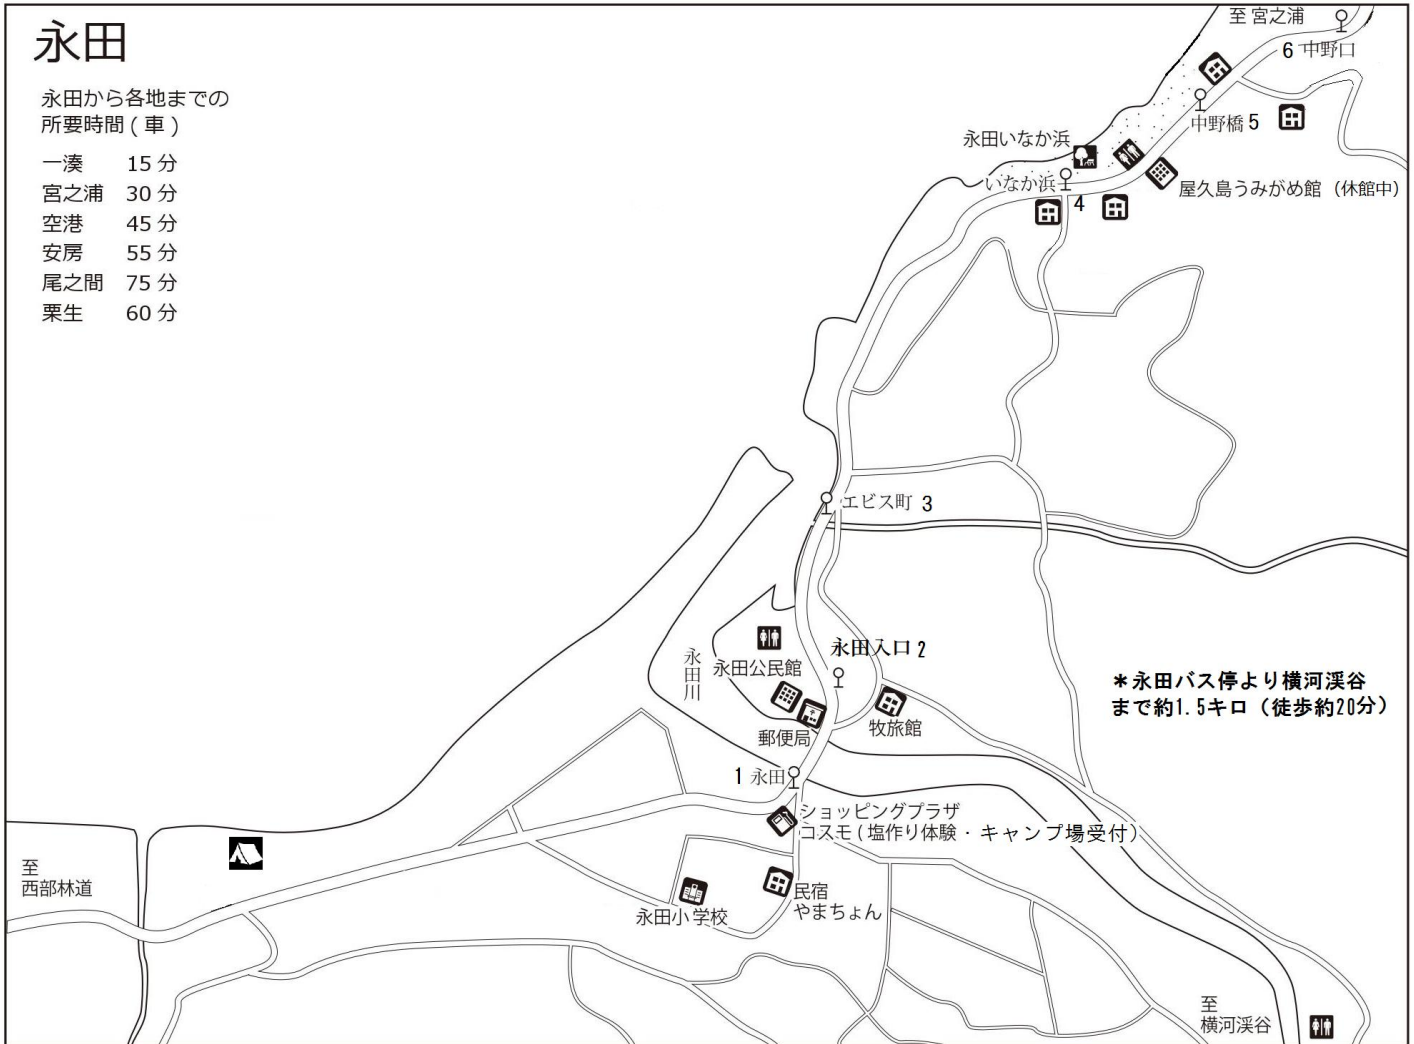

ながた いっそう
永田・一湊 観光マップ

永田

永田から各地までの
 所要時間(車)

- 一湊 15分
- 宮之浦 30分
- 空港 45分
- 安房 55分
- 尾之間 75分
- 栗生 60分

一湊

一湊から各地までの
 所要時間(車)

- 永田 15分
- 宮之浦 15分
- 空港 30分
- 安房 40分
- 尾之間 50分
- 栗生 80分

平成30年5月1日

- 宮之浦案内所 0997-42-1019
- 安房案内所 0997-46-2333
- 小瀬田事務局 0997-49-4010

(公社)屋久島観光協会

- | | | |
|-----------|-----|--------|
| 施設・建物 | 郵便局 | 病院・診療所 |
| ホテル・民宿 | 学校 | 観光スポット |
| コンビニ・商店 | トイレ | |
| レストラン・飲食店 | バス停 | |