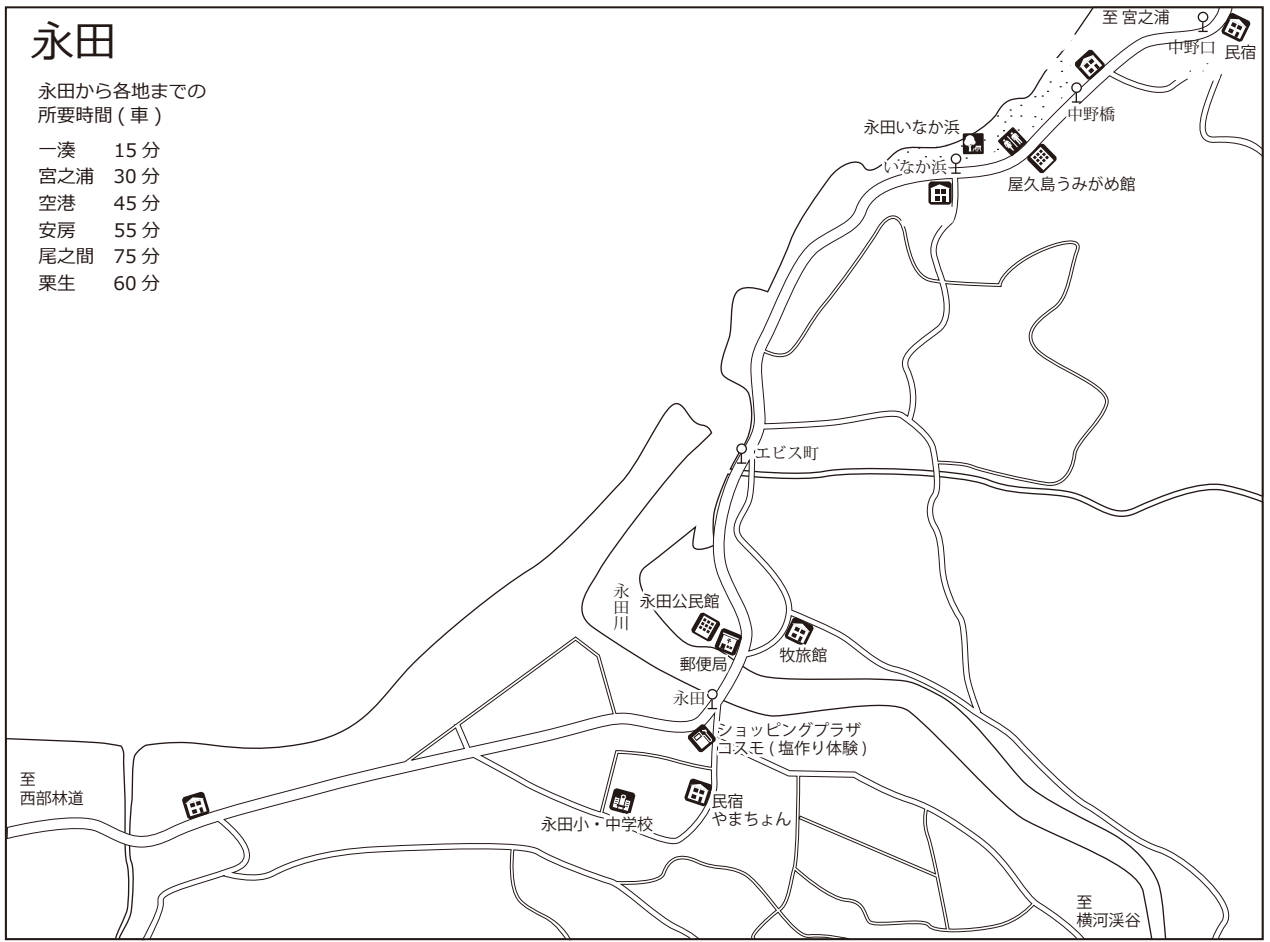

永田

永田から各地までの
所要時間(車)

一湊	15分
宮之浦	30分
空港	45分
安房	55分
尾之間	75分
栗生	60分

一湊

一湊から各地までの
所要時間(車)

永田	15分
宮之浦	15分
空港	30分
安房	40分
尾之間	50分
栗生	80分

ながた いっそう
永田・一湊 観光マップ

平成28年10月 25日

- 施設・建物
- ホテル・民宿
- コンビニ・商店
- レストラン・飲食店
- 病院・診療所
- 郵便局
- 学校
- トイレ
- バス停
- 観光スポット

宮之浦案内所 0997-42-1019
安房案内所 0997-46-2333
小瀬田事務局 0997-49-4010
(公社)屋久島観光協会