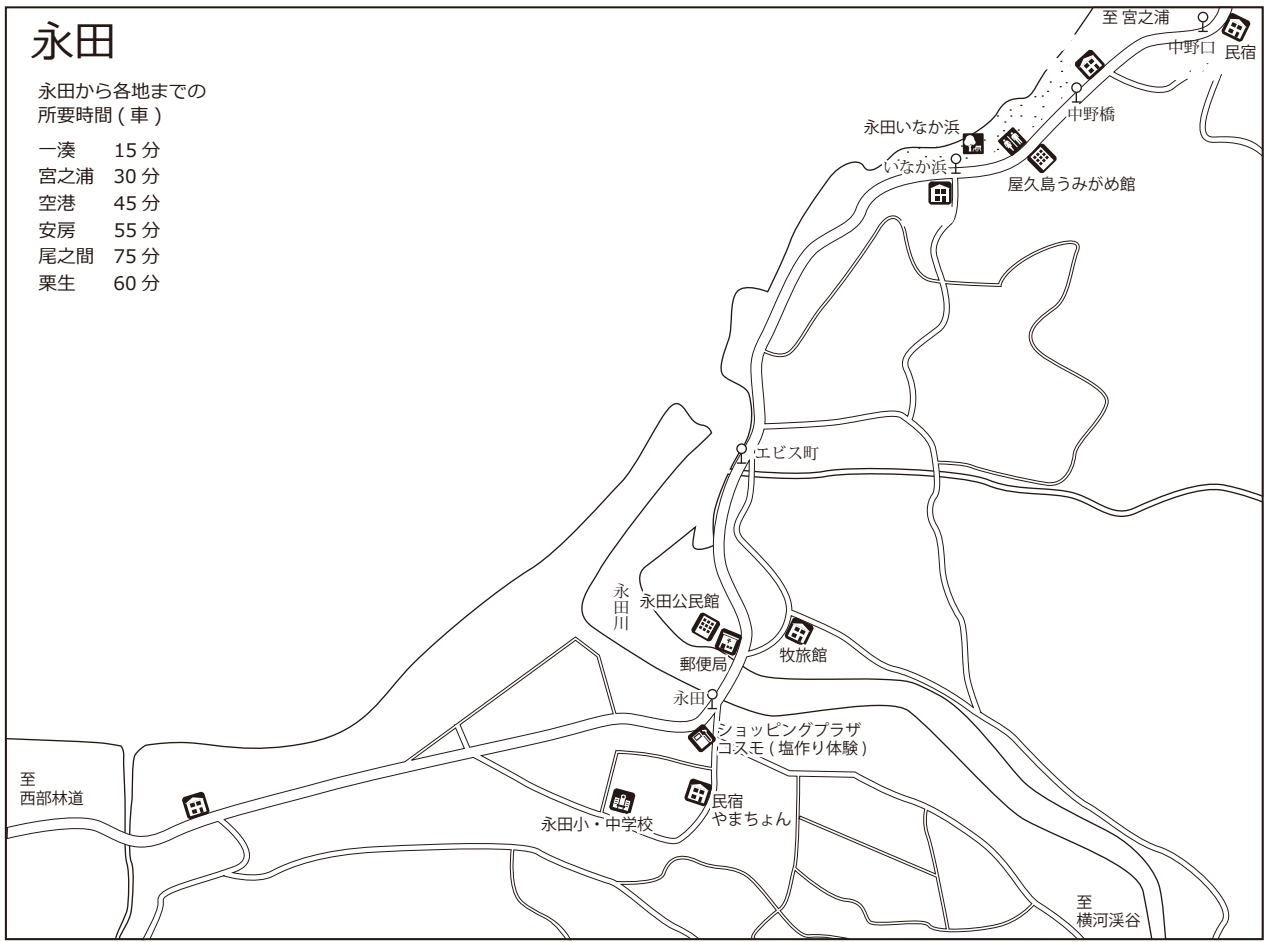

# 永田

永田から各地までの  
所要時間(車)

一湊	15分
宮之浦	30分
空港	45分
安房	55分
尾之間	75分
栗生	60分

# 一湊

一湊から各地までの  
所要時間(車)

永田	15分
宮之浦	15分
空港	30分
安房	40分
尾之間	50分
栗生	80分

ながた

いっそう

# 永田・一湊 観光マップ

平成28年10月 25日

- |           |        |
|-----------|--------|
| 施設・建物     | 郵便局    |
| ホテル・民宿    | 学校     |
| コンビニ・商店   | トイレ    |
| レストラン・飲食店 | バス停    |
| 病院・診療所    | 観光スポット |

宮之浦案内所 0997-42-1019  
 安房案内所 0997-46-2333  
 小瀬田事務局 0997-49-4010  
 (公社)屋久島観光協会