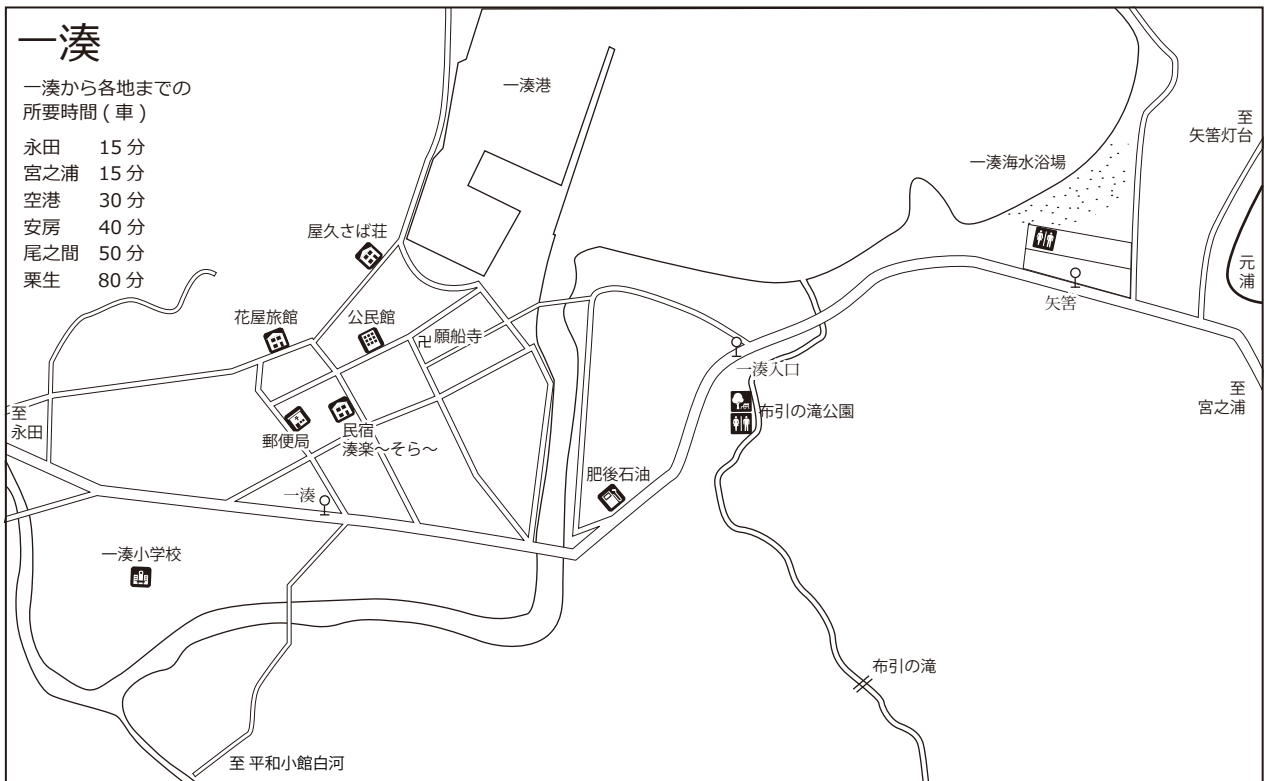

# 永田

永田から各地までの  
所要時間(車)

一湊	15分
宮之浦	30分
空港	45分
安房	55分
尾之間	75分
栗生	60分

# 一湊

一湊から各地までの  
所要時間(車)

永田	15分
宮之浦	15分
空港	30分
安房	40分
尾之間	50分
栗生	80分

ながた

いっそう

# 永田・一湊 観光マップ

平成28年10月 25日

- |           |        |
|-----------|--------|
| 施設・建物     | 郵便局    |
| ホテル・民宿    | 学校     |
| コンビニ・商店   | トイレ    |
| レストラン・飲食店 | バス停    |
| 病院・診療所    | 観光スポット |

宮之浦案内所 0997-42-1019  
 安房案内所 0997-46-2333  
 小瀬田事務局 0997-49-4010  
 (公社)屋久島観光協会