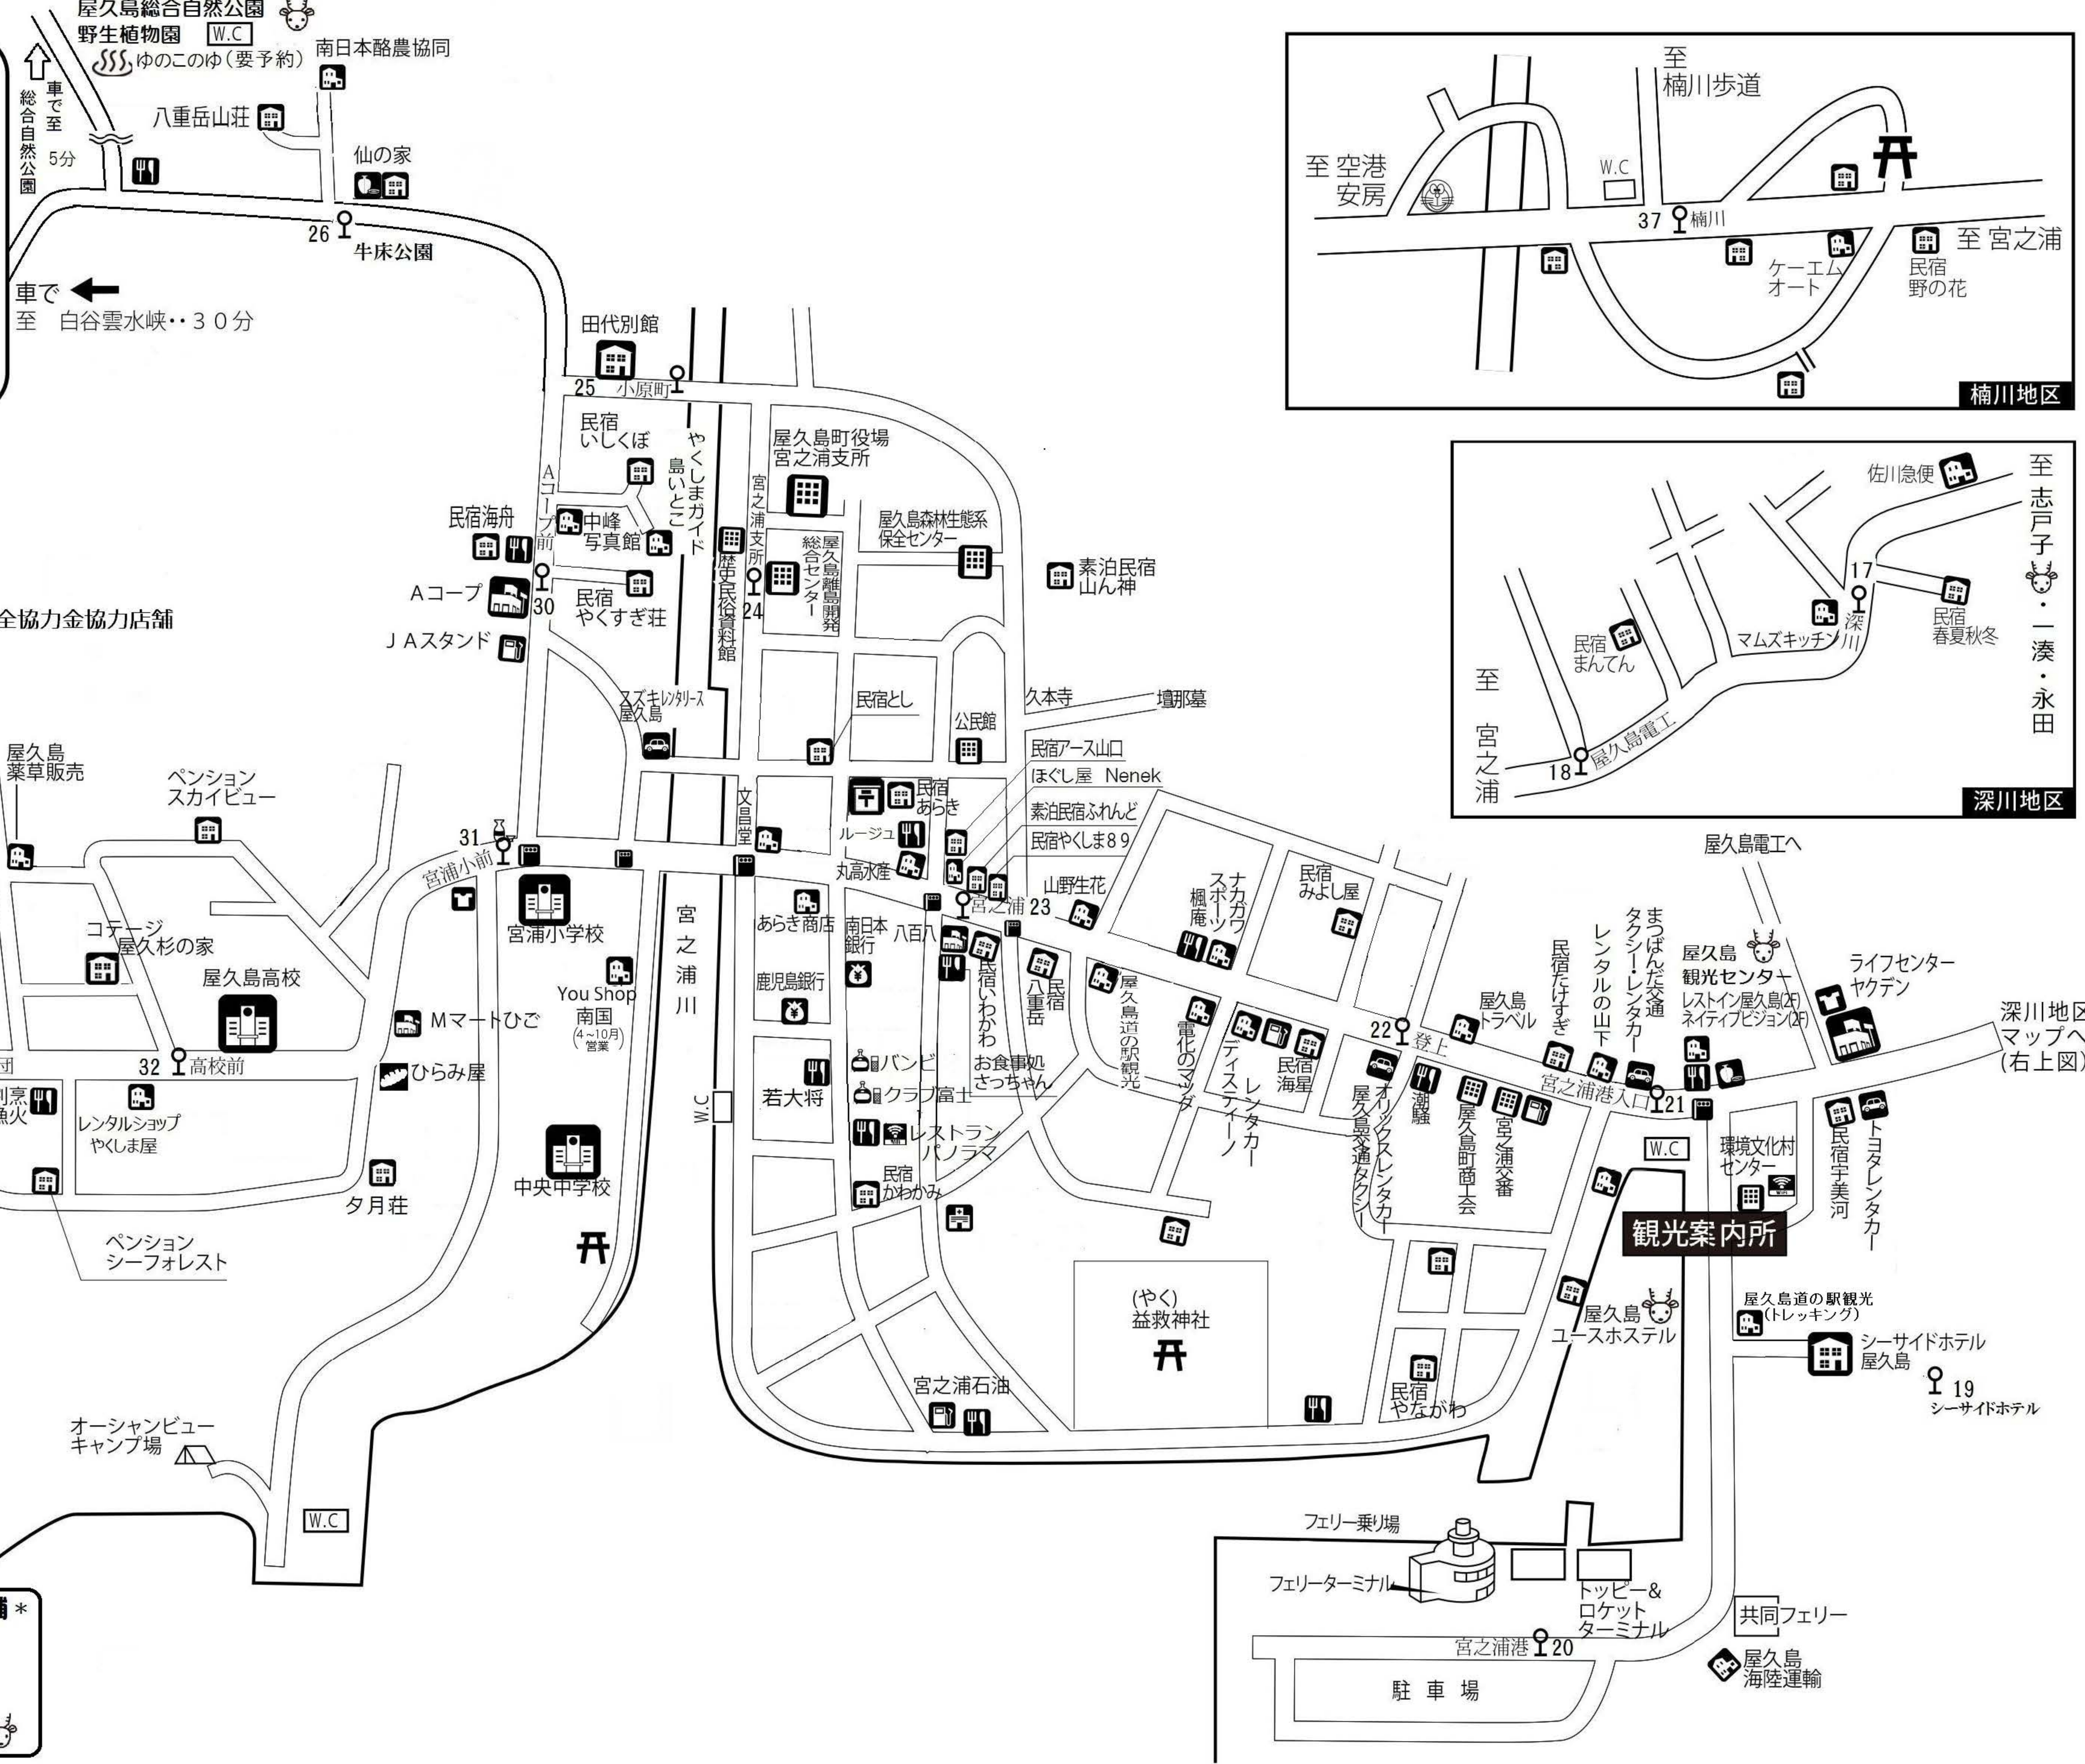

屋久島 宮之浦地区マップ

みやのうら

車での移動時間

永田	35分
一湊	15分
空港	15分
安房	25分
尾之間	45分
栗生	50分

宮之浦案内所 (0997)42-1019
 安房案内所 (0997)46-2333
 屋久島観光協会 (0997)49-4010

作成日 令和元年10月24日

- | | |
|------------|-------------|
| 官公庁 | レストラン・飲食店 |
| 信号 | ガリンスタンド |
| ホテル・民宿 | 病院・診療所 |
| コンビニ・商店 | 郵便局 |
| 店舗 | 学校 |
| 屋久杉工芸店 | パー |
| タクシー・レンタカー | 居酒屋 |
| コインランドリー | |
| | パン屋 |
| | 環境保全協力金協力店舗 |