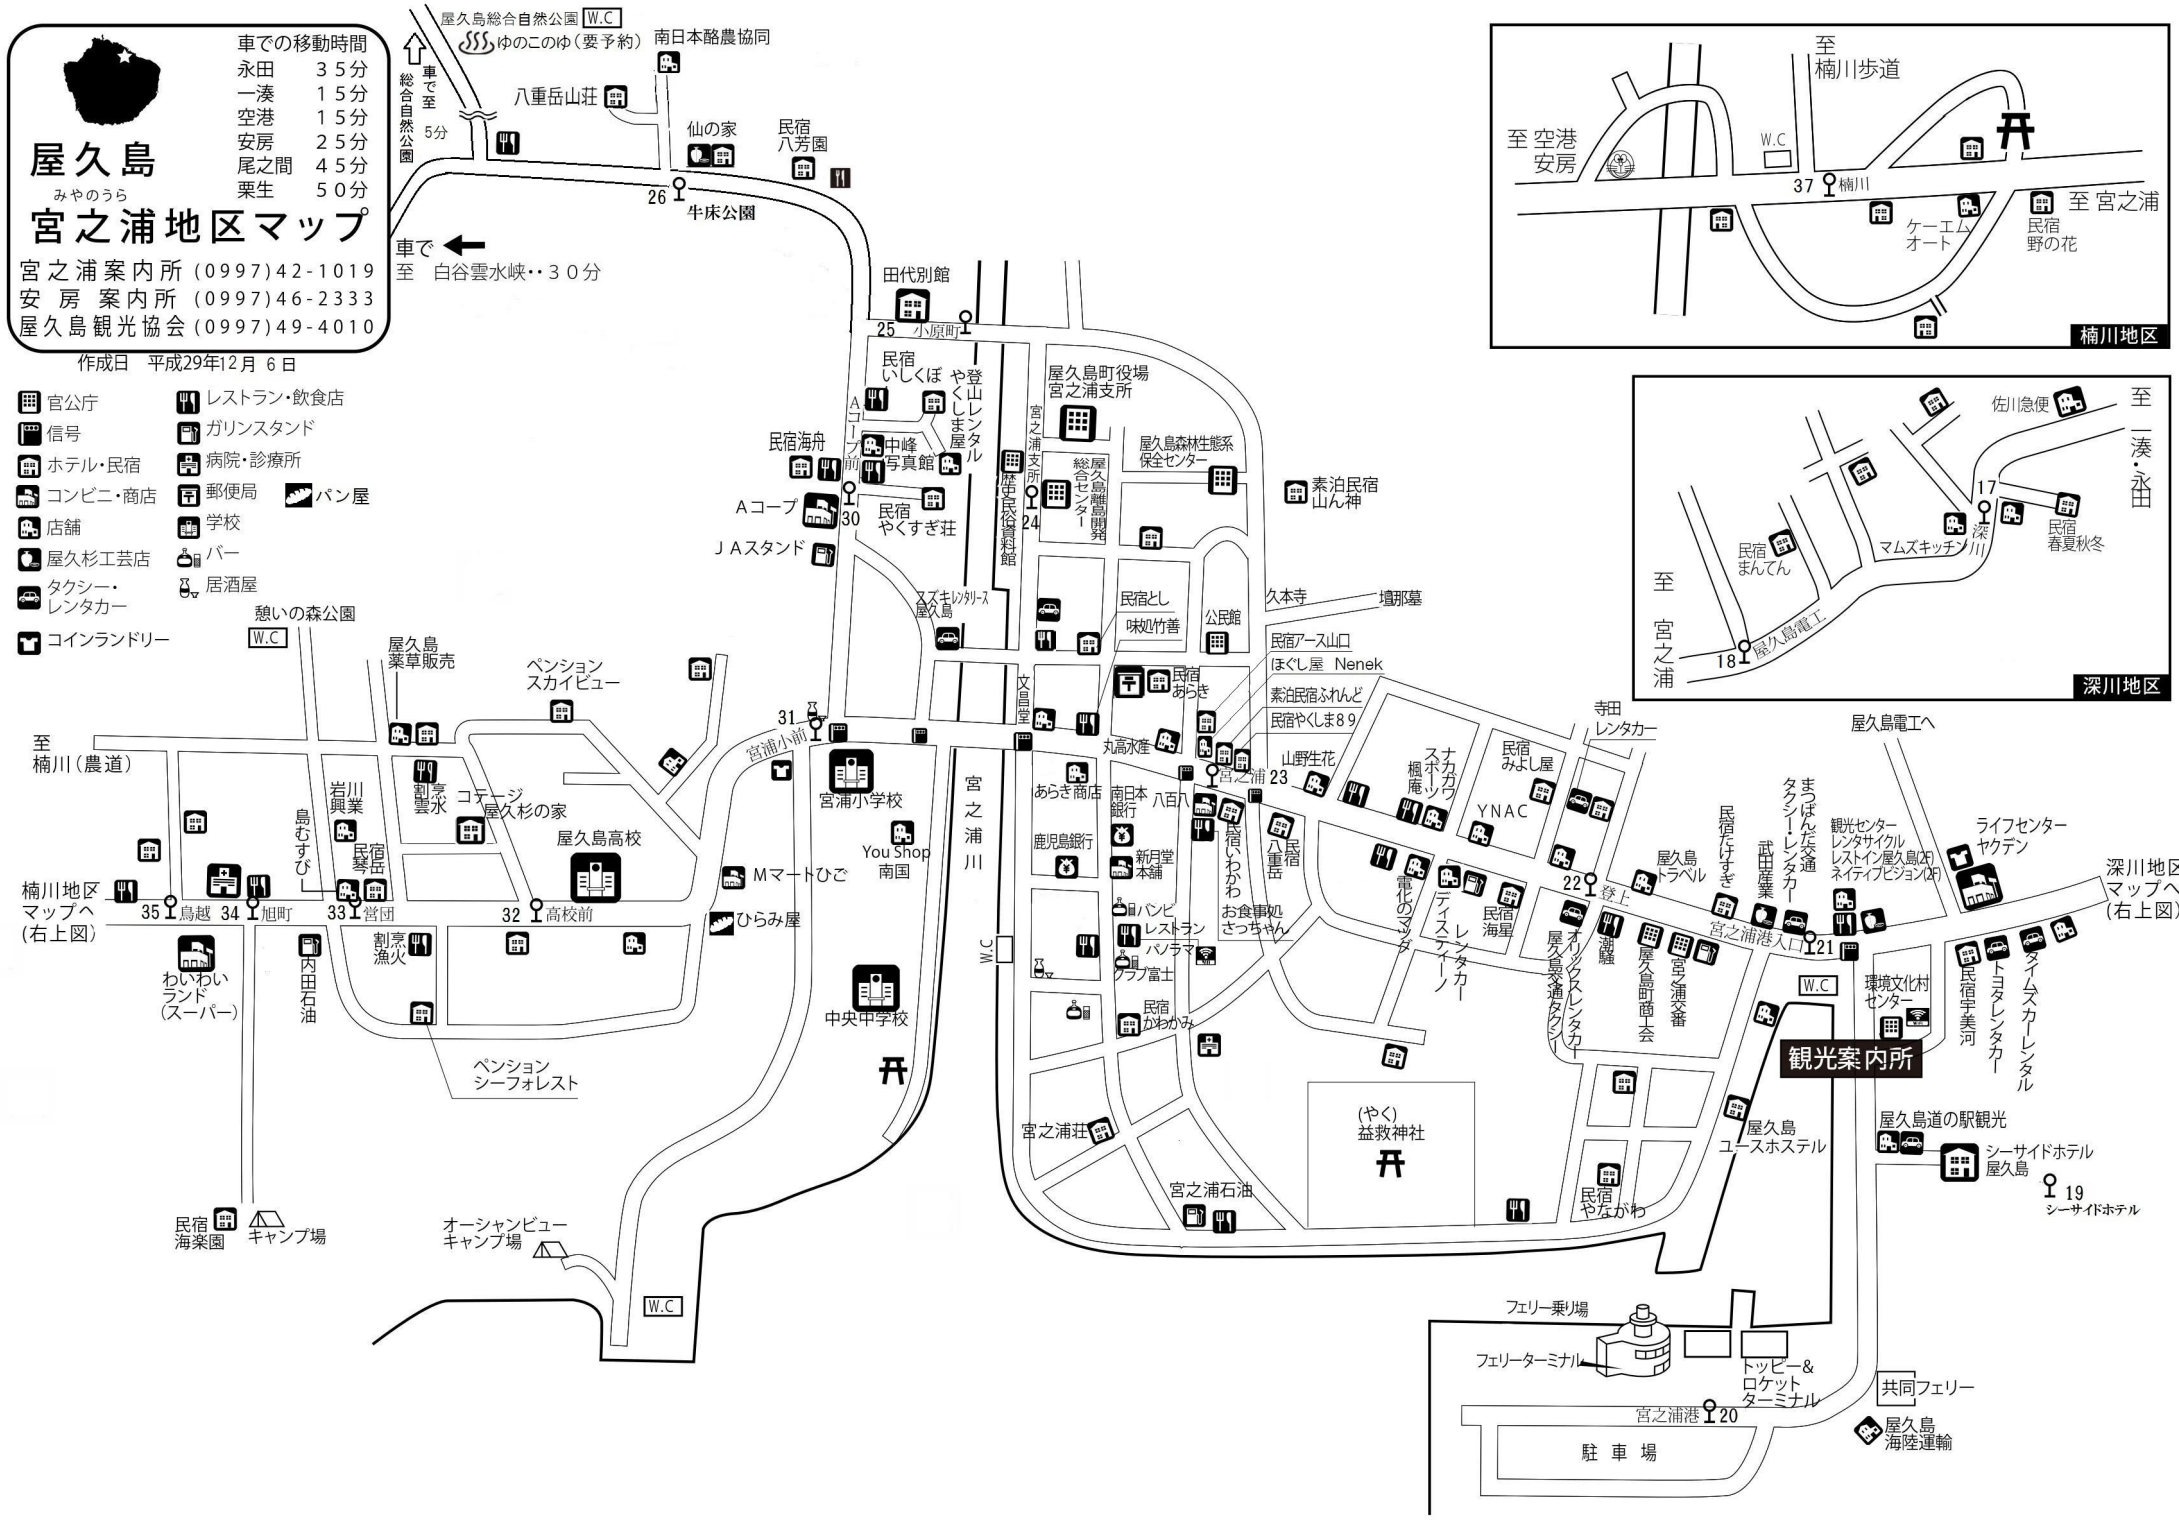

屋久島 みやのうら 宮之浦地区マップ

車での移動時間

永田	35分
一湊	15分
空港	15分
安房	25分
尾之間	45分
栗生	50分

宮之浦案内所 (0997)42-1019
 安房案内所 (0997)46-2333
 屋久島観光協会 (0997)49-4010

作成日 平成29年12月6日

- 官公庁
- 信号
- ホテル・民宿
- コンビニ・商店
- 店舗
- 屋久杉工芸店
- タクシー・レンタカー
- コインランドリー
- レストラン・飲食店
- ガリンスタンド
- 病院・診療所
- 郵便局
- パン屋
- 学校
- バー
- 居酒屋

観光案内所