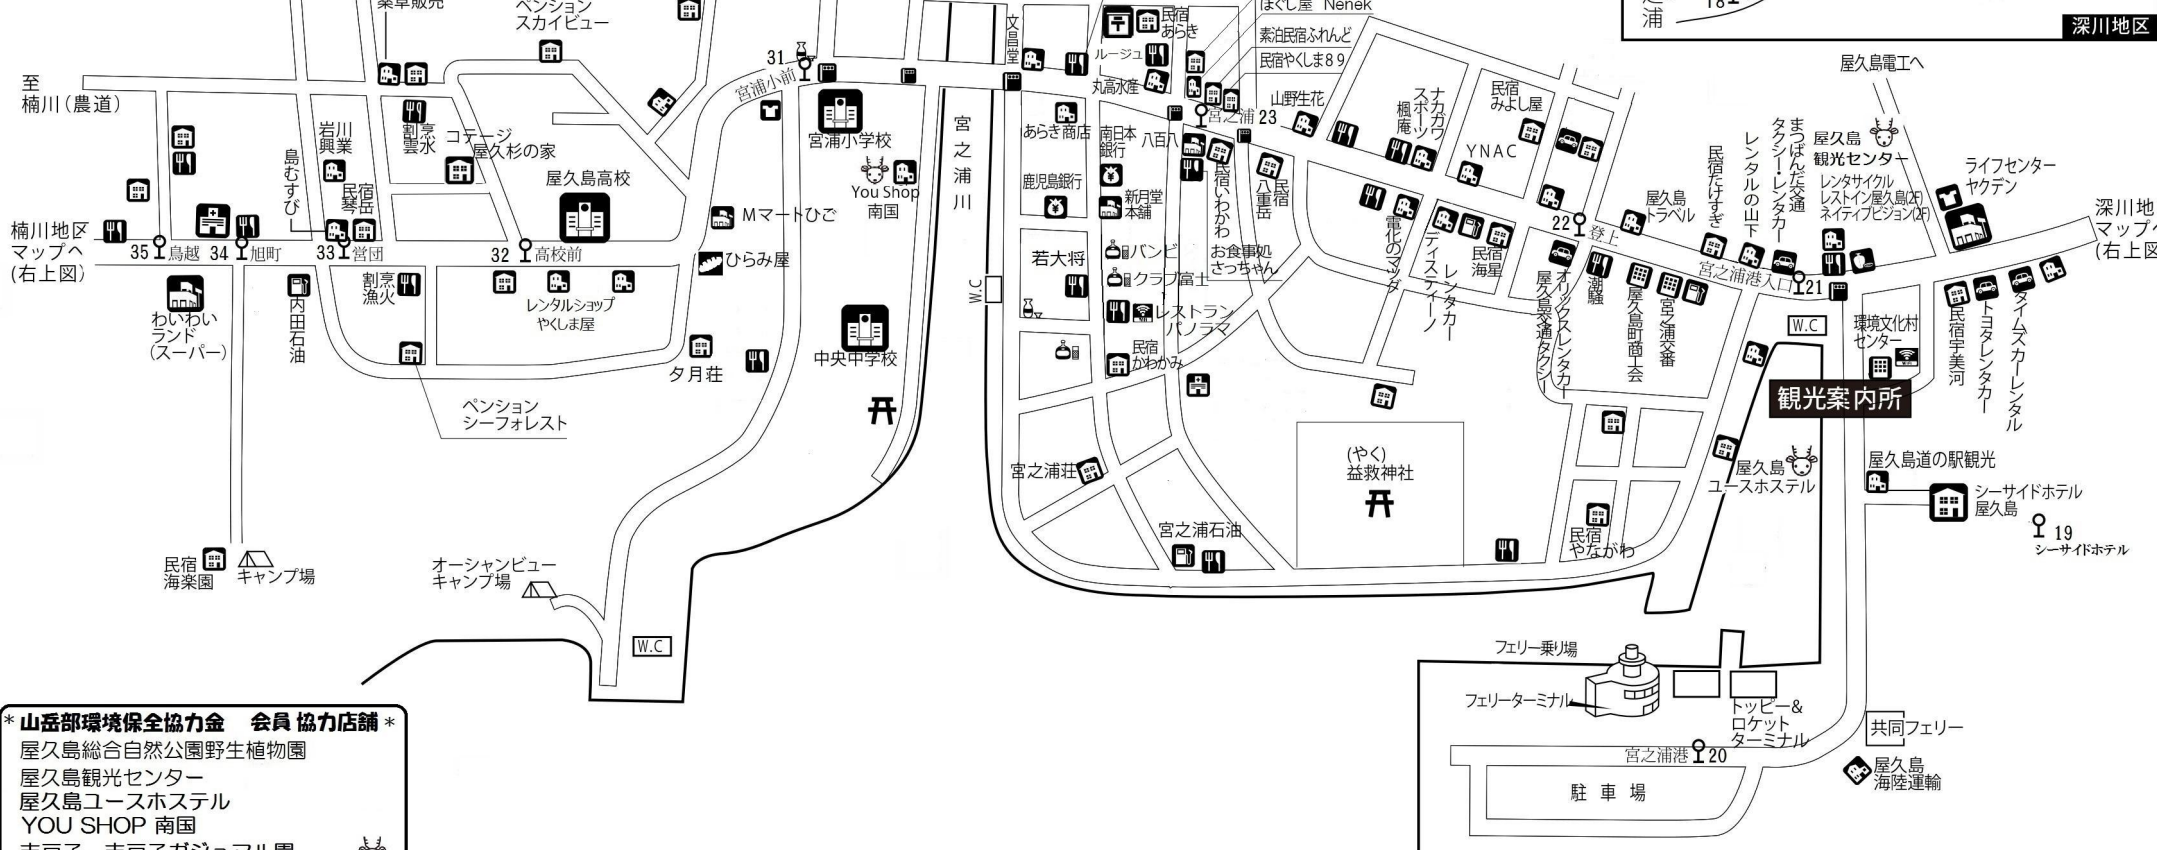

屋久島 みやのうら 宮之浦地区マップ

車での移動時間

永田	35分
一湊	15分
空港	15分
安房	25分
尾之間	45分
栗生	50分

宮之浦案内所 (0997)42-1019
 安房案内所 (0997)46-2333
 屋久島観光協会 (0997)49-4010

作成日 平成30年 4月 9日

- | | |
|------------|-------------|
| 官公庁 | レストラン・飲食店 |
| 信号 | ガリンスタンド |
| ホテル・民宿 | 病院・診療所 |
| コンビニ・商店 | 郵便局 |
| 店舗 | 学校 |
| 屋久杉工芸店 | 環境保全協力金協力店舗 |
| タクシー・レンタカー | 居酒屋 |
| コインランドリー | |

*** 山岳部環境保全協力金 会員協力店舗 ***
 屋久島総合自然公園野生植物園
 屋久島観光センター
 屋久島ユースホステル
 YOU SHOP 南国
 志戸子 志戸子ガジュマル園