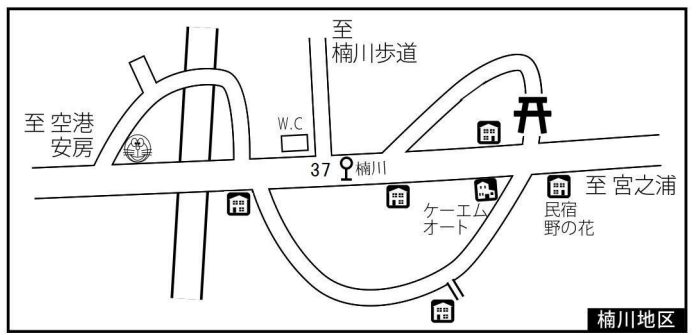

屋久島 みやのうら 宮之浦地区マップ

車での移動時間

永田	35分
一湊	15分
空港	15分
安房	25分
尾之間	45分
栗生	50分

宮之浦案内所 (0997)42-1019
 安房案内所 (0997)46-2333
 屋久島観光協会 (0997)49-4010

作成日 平成29年12月6日

- 官公庁
- 信号
- ホテル・民宿
- コンビニ・商店
- 店舗
- 屋久杉工芸店
- タクシー・レンタカー
- コインランドリー
- レストラン・飲食店
- ガリンスタンド
- 病院・診療所
- 郵便局
- パン屋
- 学校
- バー
- 居酒屋

観光案内所