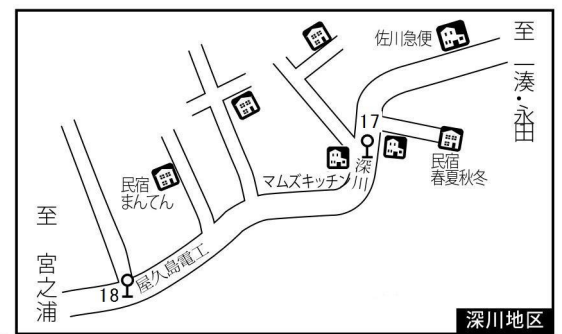

屋久島 みやのうら 宮之浦地区マップ

車での移動時間

永田	35分
一湊	15分
空港	15分
安房	25分
尾之間	45分
栗生	50分

宮之浦案内所 (0997)42-1019
 安房案内所 (0997)46-2333
 屋久島観光協会 (0997)49-4010

作成日 平成29年12月6日

- 官公庁
- 信号
- ホテル・民宿
- コンビニ・商店
- 店舗
- 屋久杉工芸店
- タクシー・レンタカー
- コインランドリー
- レストラン・飲食店
- ガリンスタンド
- 病院・診療所
- 郵便局
- パン屋
- 学校
- バー
- 居酒屋

観光案内所