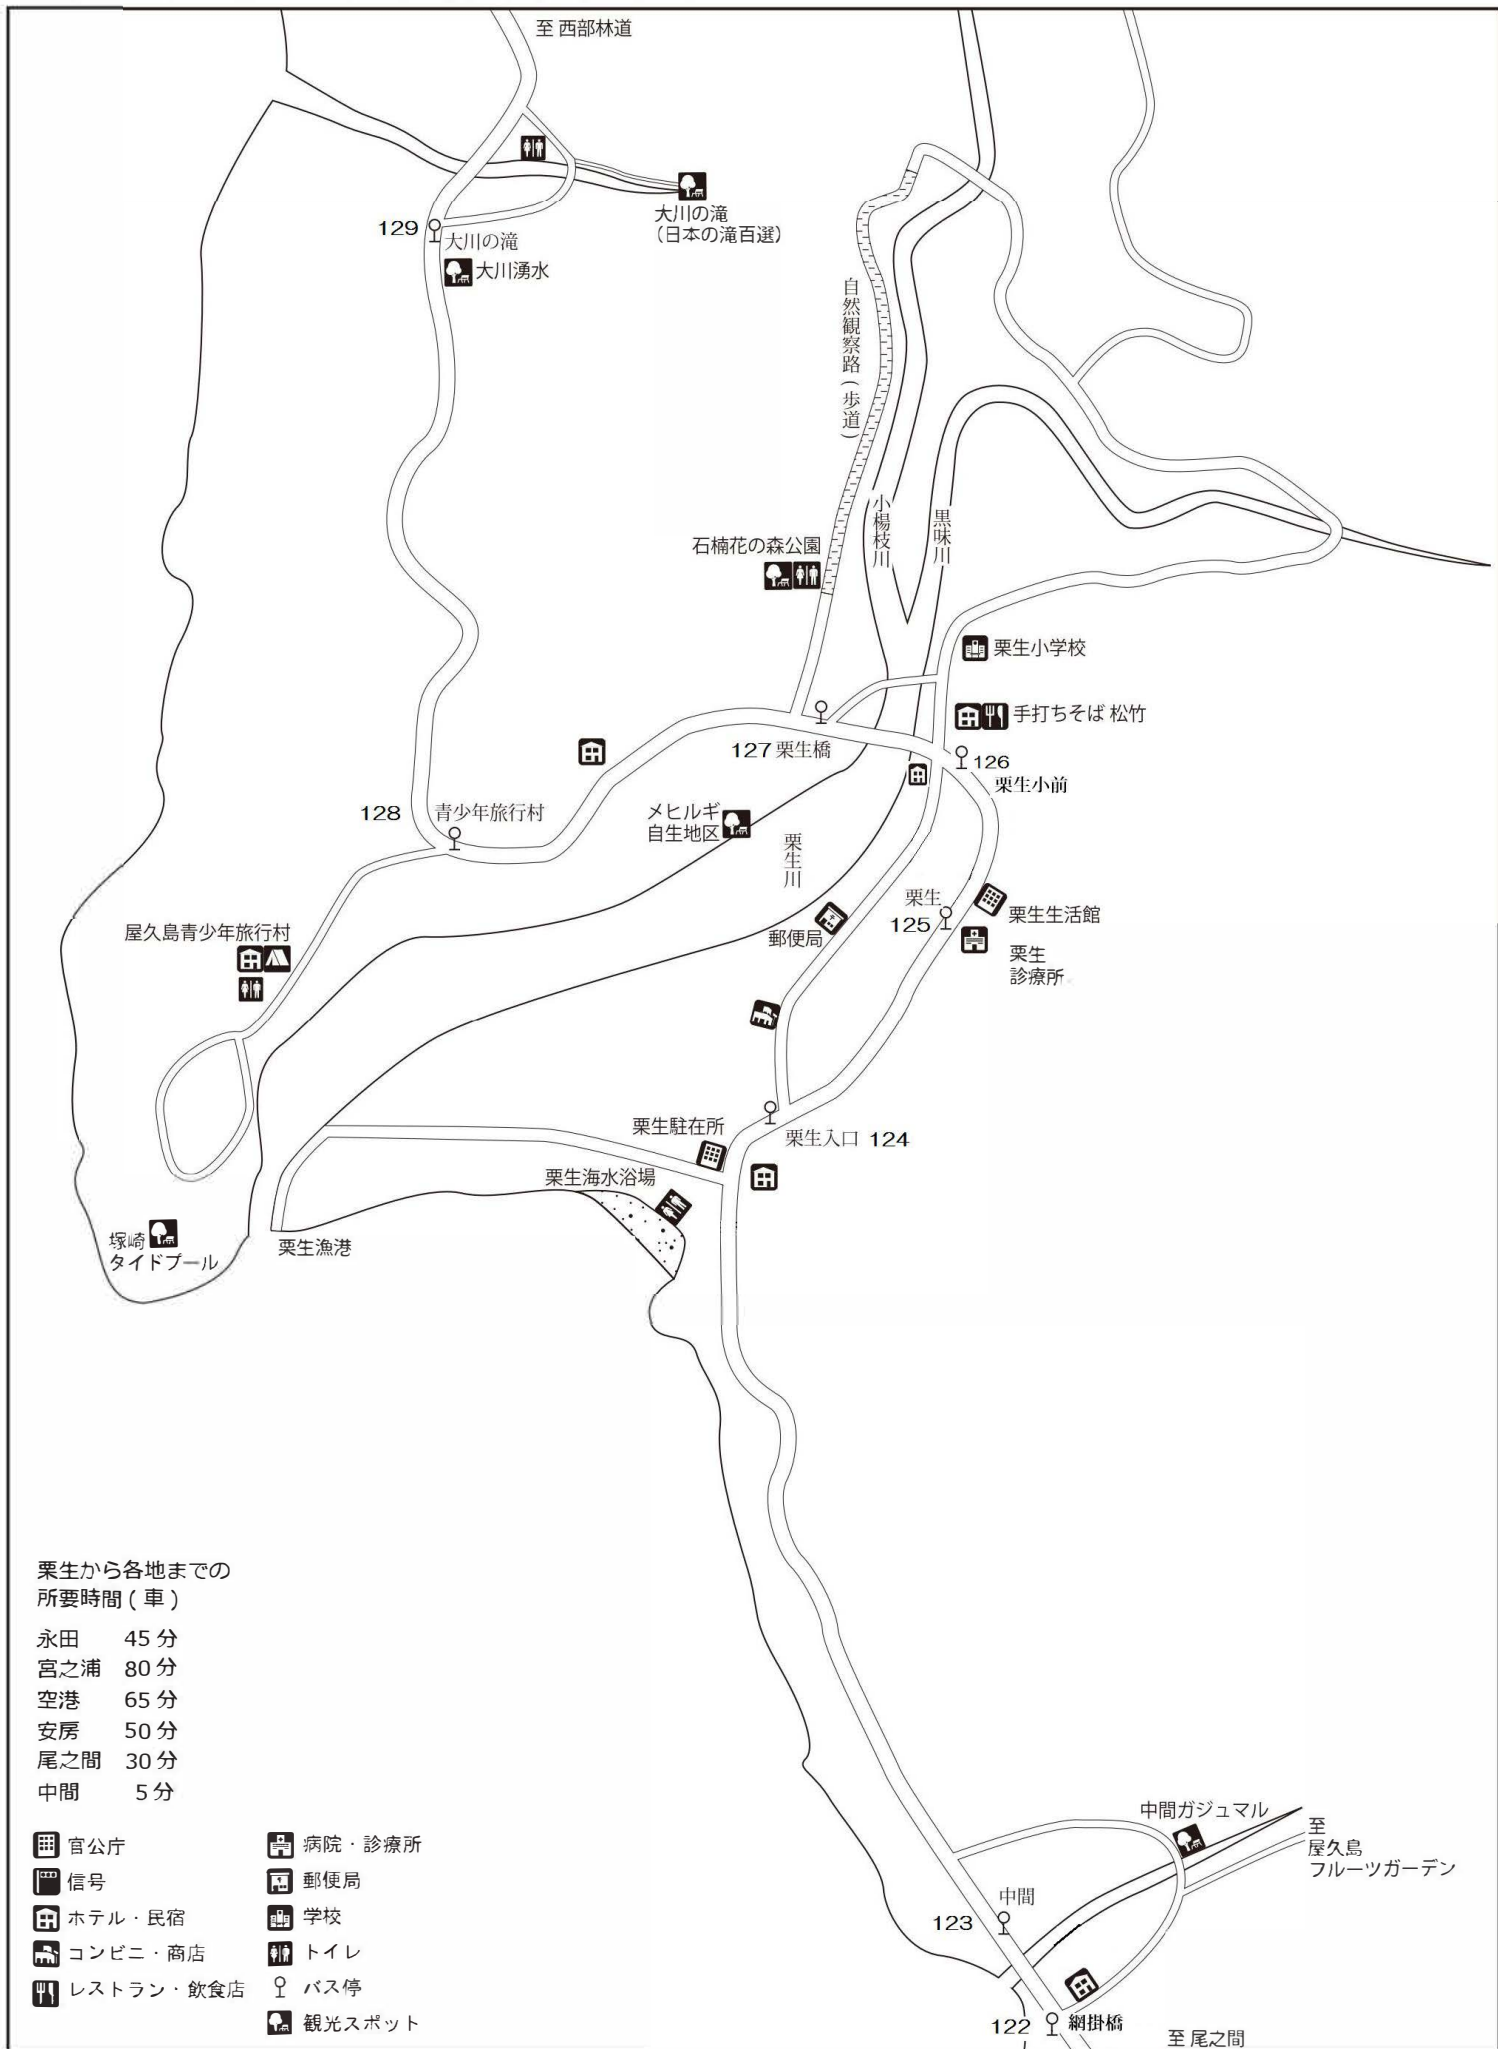

# 栗生・中間 観光マップ

栗生から各地までの  
所要時間 (車)

- 永田 45分
- 宮之浦 80分
- 空港 65分
- 安房 50分
- 尾之間 30分
- 中間 5分

- |           |        |
|-----------|--------|
| 官公庁       | 病院・診療所 |
| 信号        | 郵便局    |
| ホテル・民宿    | 学校     |
| コンビニ・商店   | トイレ    |
| レストラン・飲食店 | バス停    |
|           | 観光スポット |