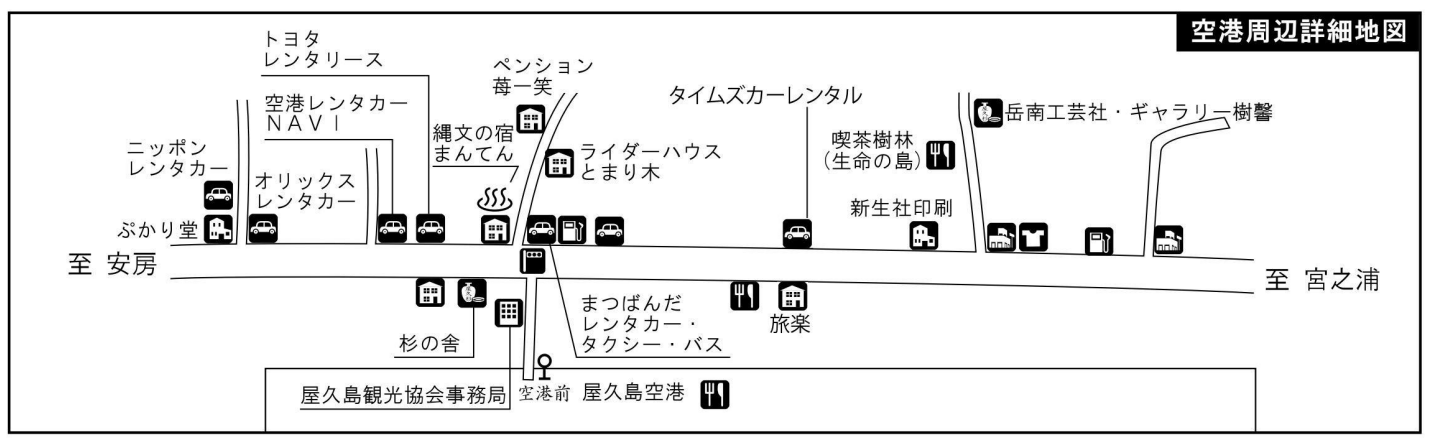

屋久島 小瀬田地区マップ

屋久島観光協会 (0997)49-4010
 宮之浦案内所 (0997)42-1019
 安房案内所 (0997)46-2333

作成日 平成29年7月17日

- | | |
|------------|-----------|
| 官公庁 | レストラン・飲食店 |
| 信号 | ガリスタンド |
| ホテル・民宿 | 病院・診療所 |
| コンビニ・商店 | 郵便局 |
| 店舗 | 学校 |
| 屋久杉工芸店 | コインランドリー |
| タクシー・レンタカー | |

空港周辺詳細地図